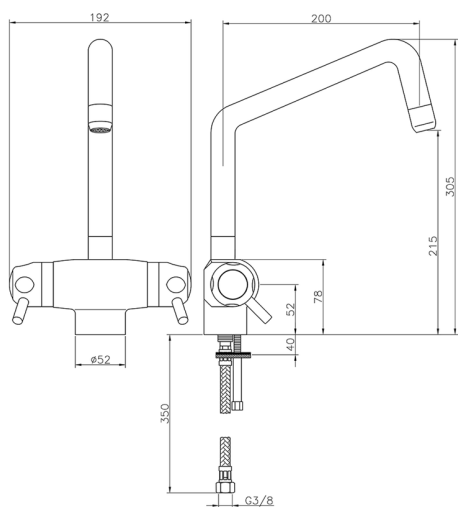

Miscelatore termostatico lavello THERMO_CPT65010

MODELLO **CPT65010**

Miscelatore termostatico lavello, senza scarico, flex inox G.3/8"

FINITURE DISPONIBILI

21 21 Cromo

CARATTERISTICHE

Ricambio Cartuccia **24.02AB.PL**

Cartuccia Termostatica Plus 12x32

Termostatico

Il Termostatico Huber è il tuo personale gestore dell'acqua che ti aiuta a gestire e controllare acqua ed energia senza sprechi.

2025-04-04