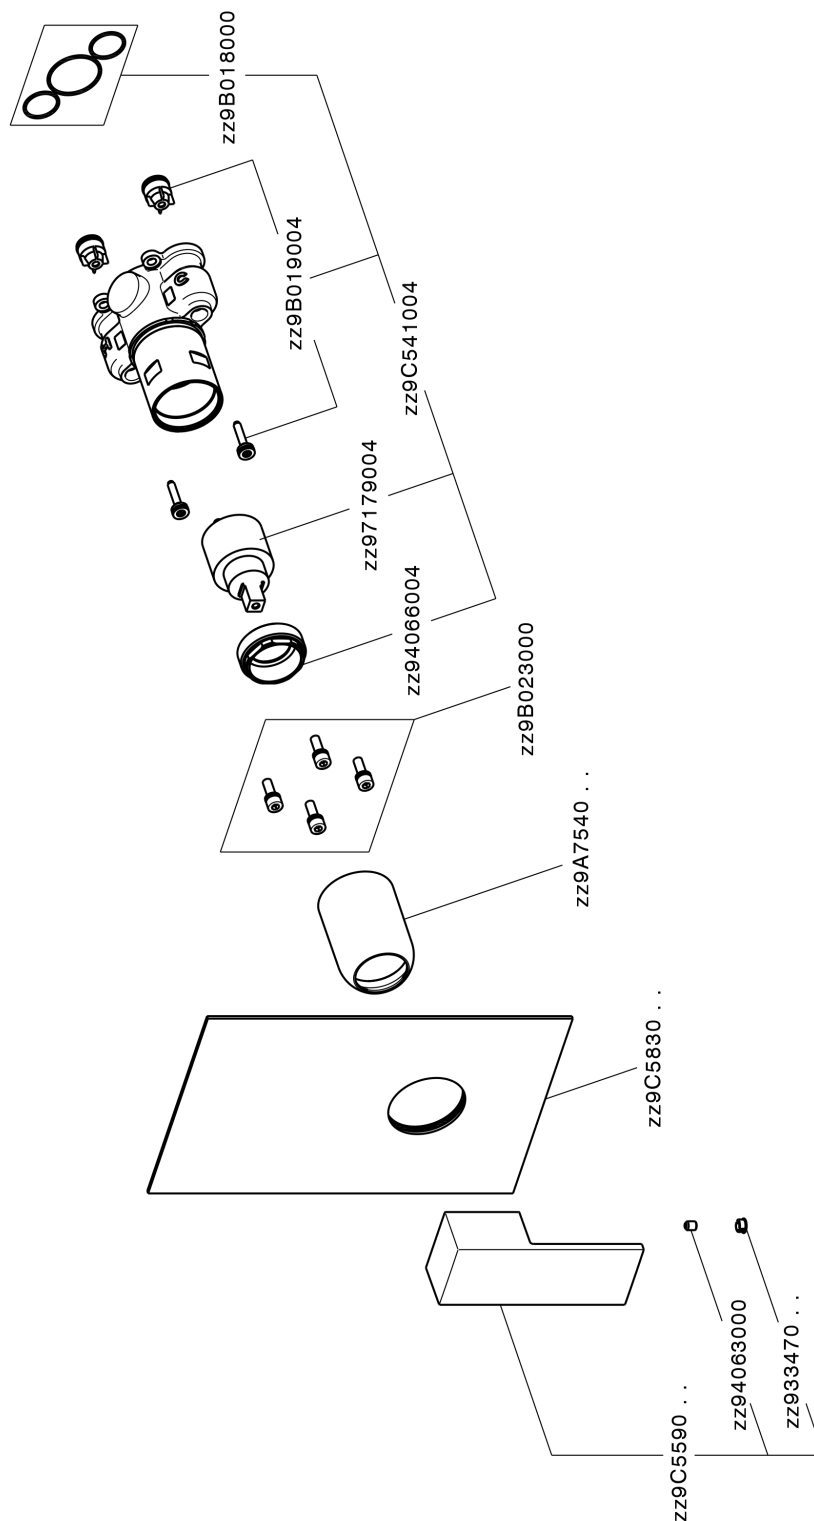

Completo Monocomando per One-Box NUOVA EGO_NE0BM010

NE0BM010

<http://www.huberitalia.com/completo-monocomando-per-one-box-nuova-ego-ne0bm010>