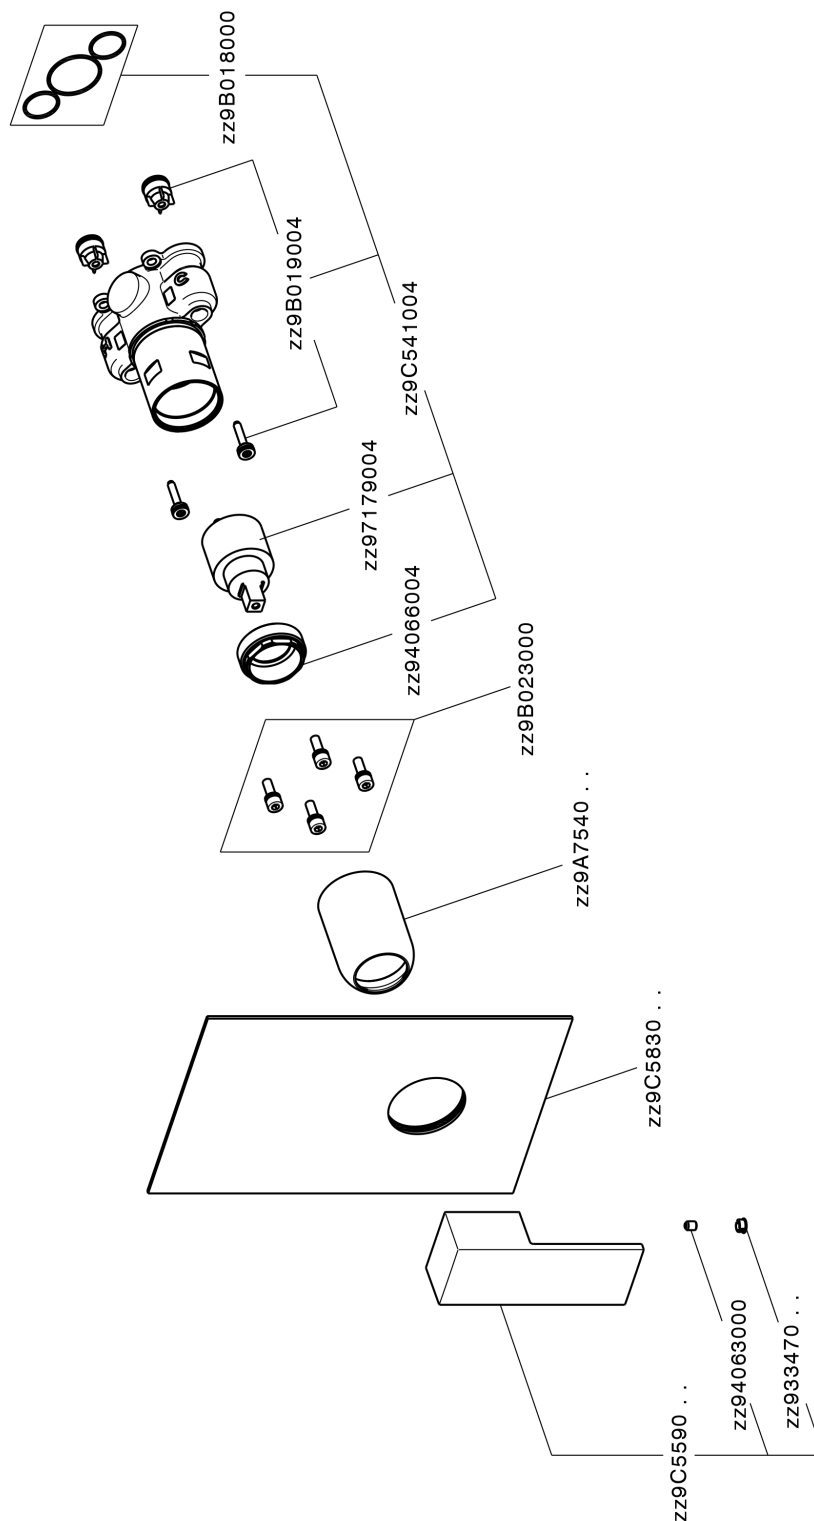

Completo Monocomando per One-Box NUOVA EGO_NE0BM010

MODELLO **NE0BM010**

Completo Monocomando per One-Box, 1 uscita, profondità minima di installazione 67 mm, senza parte incasso, per art. ZB00B030-ZB00B031

FINITURE DISPONIBILI

-  **21** 21 Cromo
-  **2F** 2F Nichel Spazzolato
-  **40** 40 Nero Opaco
-  **4Q** 4Q Bianco Opaco

CARATTERISTICHE

Ricambio Cartuccia **ZZ97179000**

Cartuccia Monocomando 35 mm

Installazione **Incasso**

Parti Incasso necessarie **ZB00B031**
ZB00B030

Completo Monocomando per One-Box NUOVA EGO_NE0BM010

NE0BM010

<http://www.huberitalia.com/completo-monocomando-per-one-box-nuova-ego-ne0bm010>

One-Box Universale per incasso ONE BOX_ZB00B031

MODELLO **ZB00B031**

One-Box Universale per incasso, per termostatico o monocomando 1 o 2 o 3 uscite, senza parte esterna, con silenziosi, con guarnizione per sigillatura

FINITURE DISPONIBILI

04 04 Senza Finitura