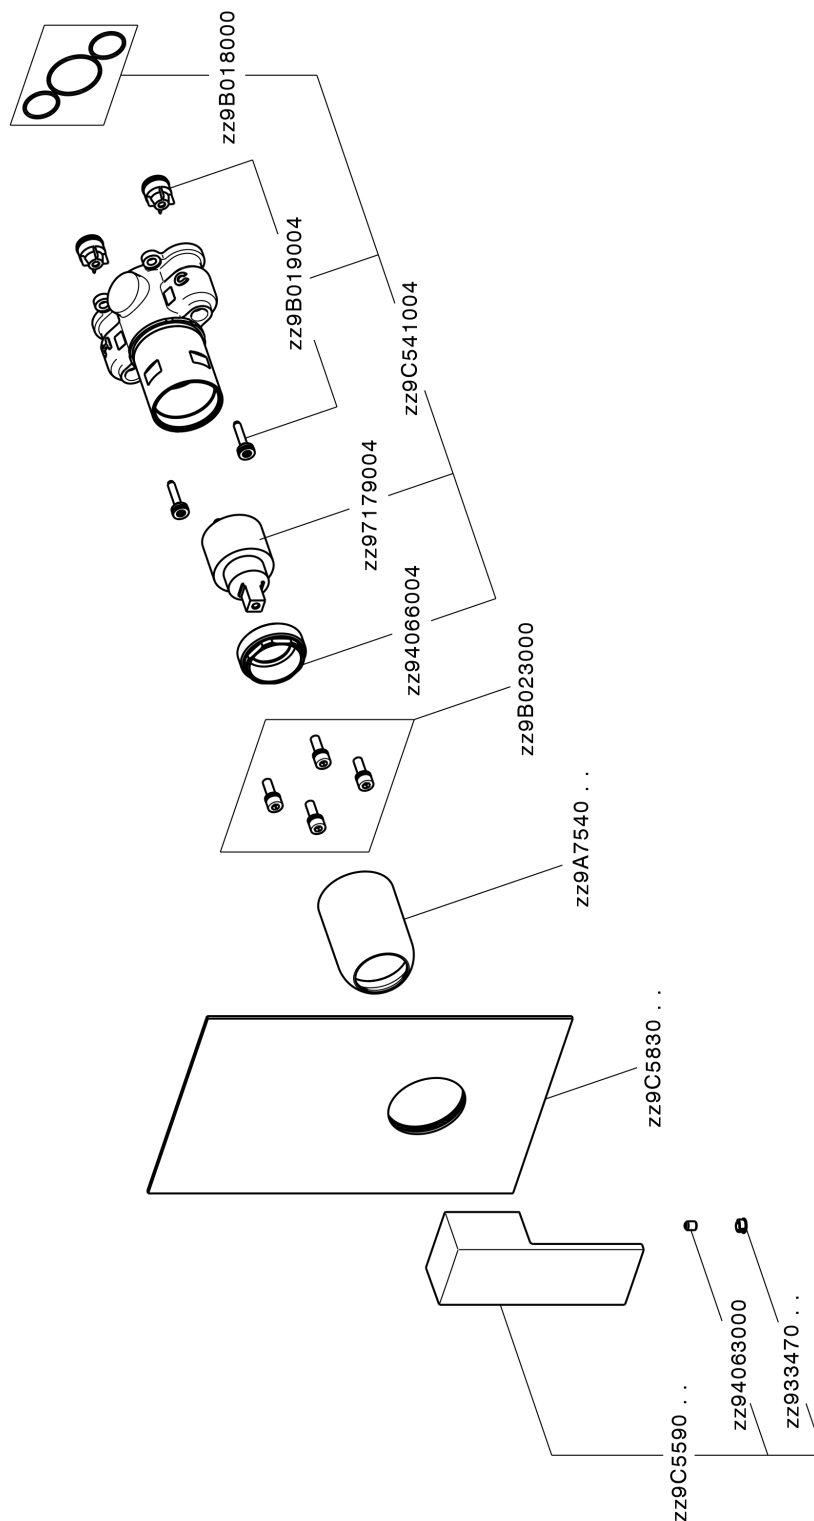

Completo Monocomando per One-Box NUOVA EGO_NE0BM010

MODELLO **NE0BM010**

Completo Monocomando per One-Box, 1 uscita, profondità minima di installazione 67 mm, senza parte incasso, per art. ZB00B030-ZB00B031

FINITURE DISPONIBILI

-  **21** 21 Cromo
-  **2F** 2F Nichel Spazzolato
-  **40** 40 Nero Opaco
-  **4Q** 4Q Bianco Opaco

CARATTERISTICHE

Ricambio Cartuccia **ZZ97179000**

Cartuccia Monocomando 35 mm

Installazione **Incasso**

Parti Incasso necessarie **ZB00B031**
ZB00B030

Completo Monocomando per One-Box NUOVA EGO_NE0BM010

NE0BM010

<http://www.huberitalia.com/completo-monocomando-per-one-box-nuova-ego-ne0bm010>

One-Box Universale per incasso ONE BOX_ZB00B031

MODELLO **ZB00B031**

One-Box Universale per incasso, per termostatico o monocomando 1 o 2 o 3 uscite, senza parte esterna, con silenziatori, con guarnizione per sigillatura

FINITURE DISPONIBILI

04 04 Senza Finitura