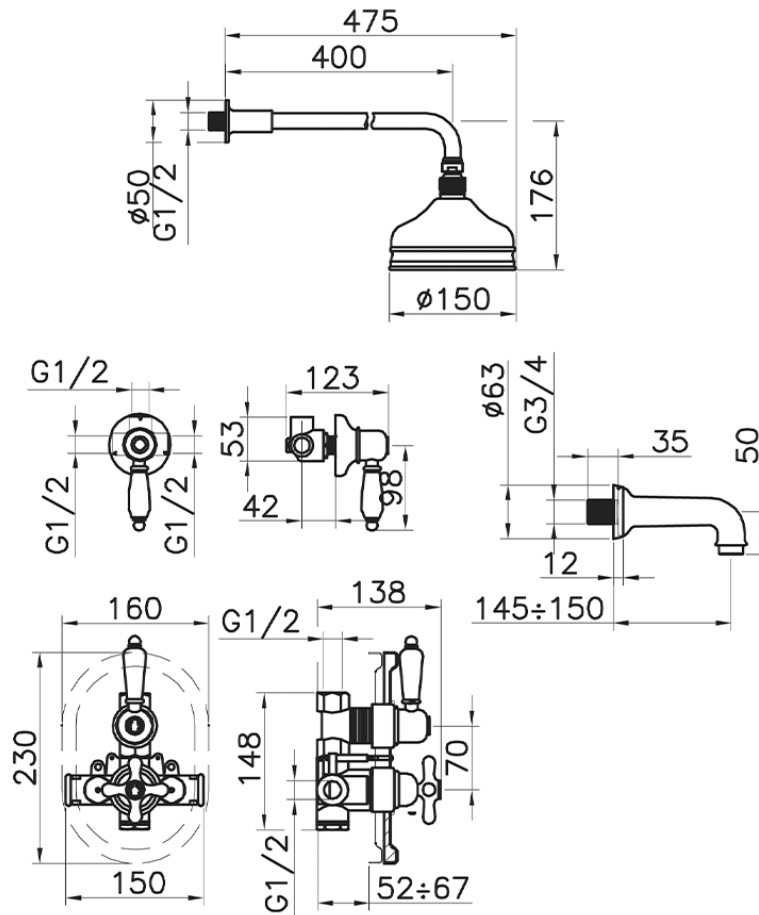

Completo miscelatore termostatico vasca incasso CROISSETTE_916.CS01H.

916.CS01H. <http://www.huberitalia.com/completo-miscelatore-termostatico-vasca-incasso-croisette-916-cs01h>

2025-04-04