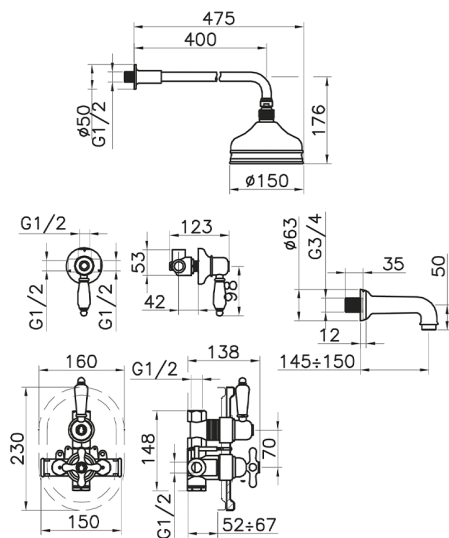

## Completo miscelatore termostatico vasca incasso CROISSETTE\_916.CS01H.

MODELLO **916.CS01H.**

Completo miscelatore termostatico vasca incasso, miscelatore termostatico incasso 1/2", rubinetto d'arresto con uscita 1/2", deviatore 2 uscite, braccio doccia con soffione L.400 mm, soffione tondo D.150 mm in ottone, bocca erogatoria L.150 mm 3/4 M, senza flex e doccetta

### CARATTERISTICHE

Ricambio Cartuccia **24.04A.PP**

**Cartuccia Termostatica Plus P 8X20**

Installazione **Incasso**