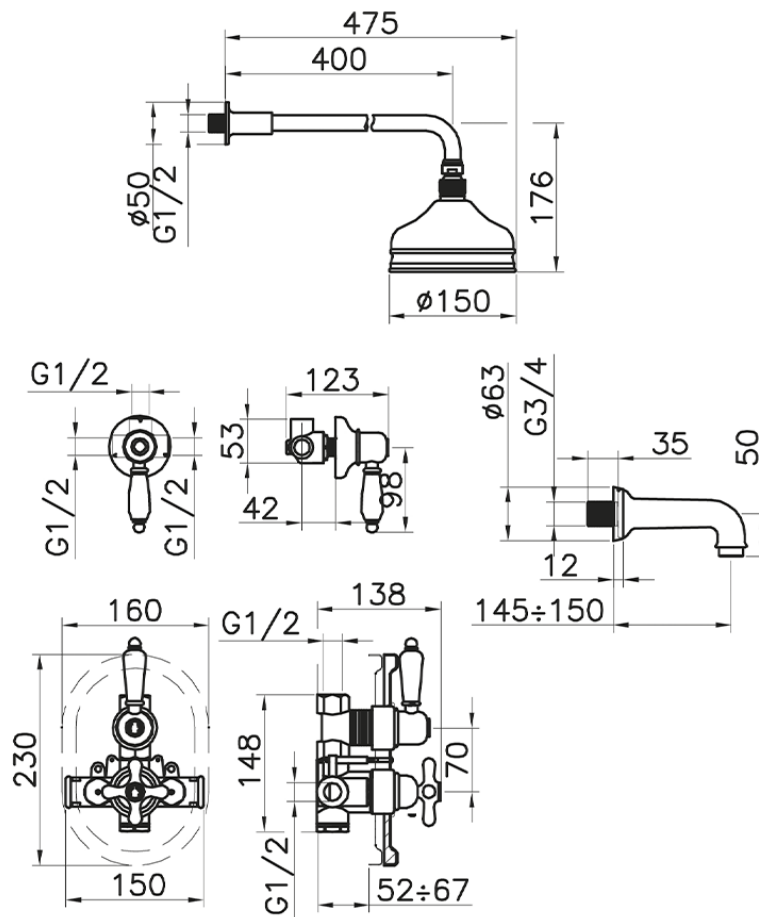

## Completo miscelatore termostatico vasca incasso CROISSETTE\_916.CS01H.

916.CS01H. <http://www.huberitalia.com/completo-miscelatore-termostatico-vasca-incasso-croisette-916-cs01h>

2025-04-04