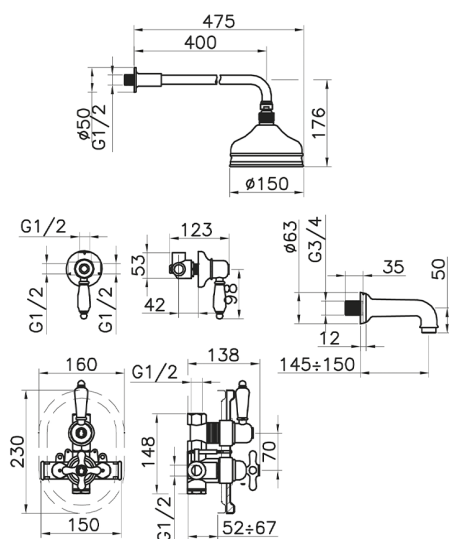

Completo miscelatore termostatico vasca incasso CROISSETTE_916.CS01H.

MODELLO **916.CS01H.**

Completo miscelatore termostatico vasca incasso, miscelatore termostatico incasso 1/2", rubinetto d'arresto con uscita 1/2", deviatore 2 uscite, braccio doccia con soffione L.400 mm, soffione tondo D.150 mm in ottone, bocca erogatoria L.150 mm 3/4 M, senza flex e doccetta

FINITURE DISPONIBILI

-  **AG** AG Oro Antico
-  **BA** BA Vecchio Bronzo
-  **CR** CR Cromo
-  **2W** 2W Oro Spazzolato

CARATTERISTICHE

Ricambio Cartuccia **24.04A.PP**

Cartuccia Termostatica Plus P 8X20

Installazione **Incasso**