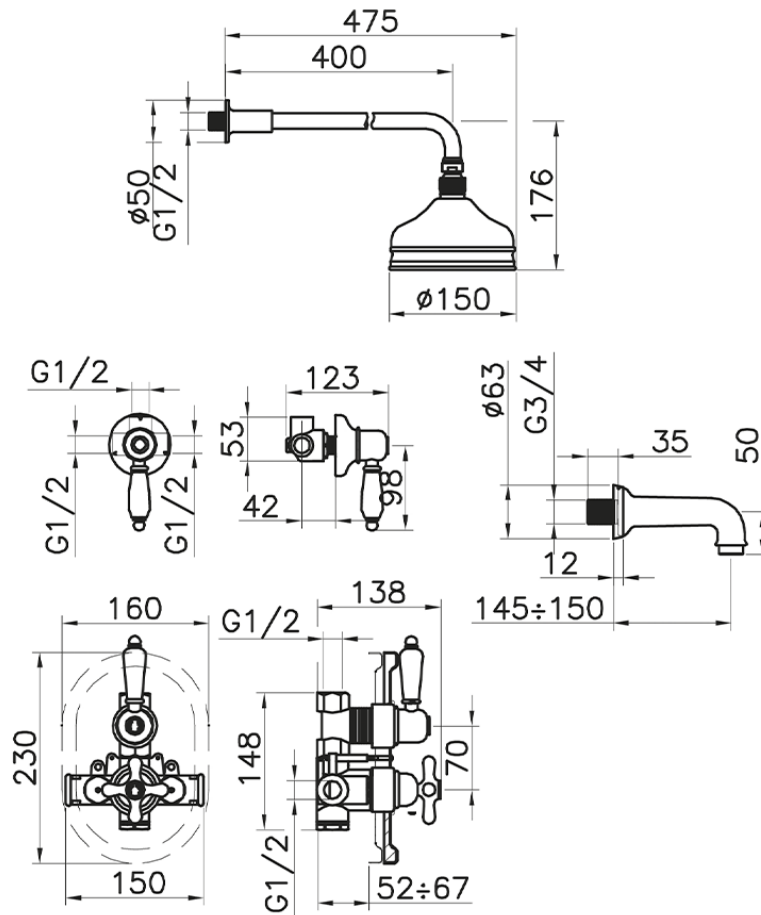

Completo miscelatore termostatico vasca incasso CROISSETTE_916.CS01H.

916.CS01H. <http://www.huberitalia.com/completo-miscelatore-termostatico-vasca-incasso-croisette-916-cs01h>

2025-04-01