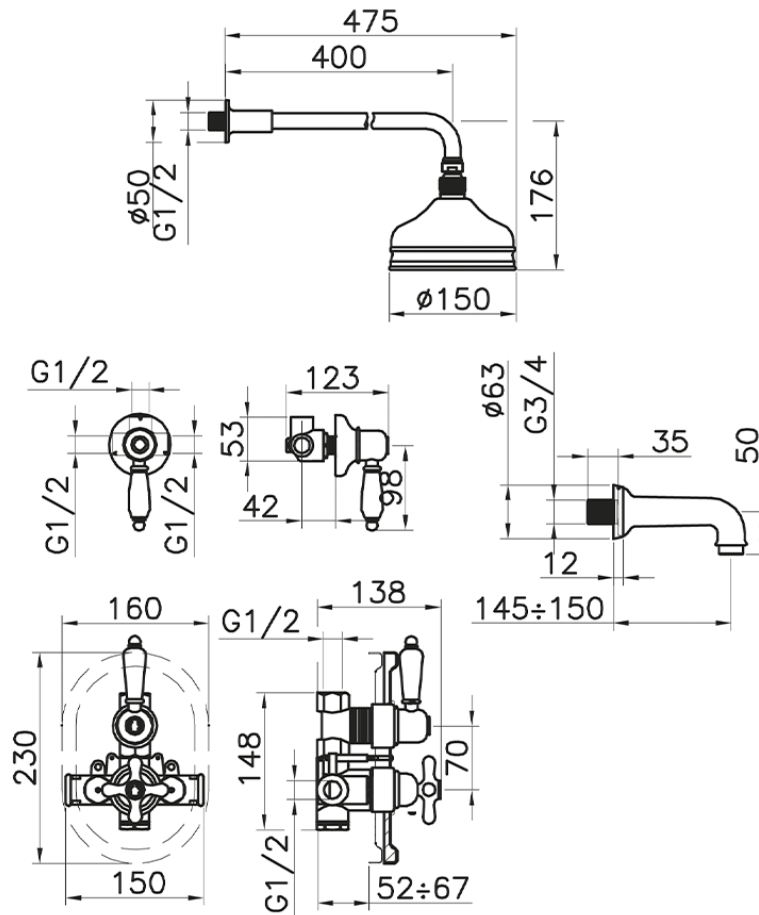

## Completo miscelatore termostatico vasca incasso CROISSETTE\_916.CS01H.

916.CS01H. <http://www.huberitalia.com/completo-miscelatore-termostatico-vasca-incasso-croisette-916-cs01h>

2025-04-04