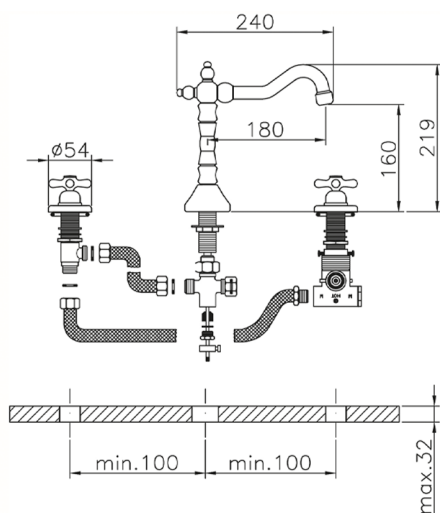

## Miscelatore termostatico lavabo 3 fori CROISSETTE\_CST72010

MODELLO **CST72010**

Miscelatore termostatico lavabo 3 fori, con scarico automatico 1"1/4, bocca girevole, flex 1/2" F

### CARATTERISTICHE

Ricambio Cartuccia **24.04A.PP**

**Cartuccia Termostatica Plus P 8X20**