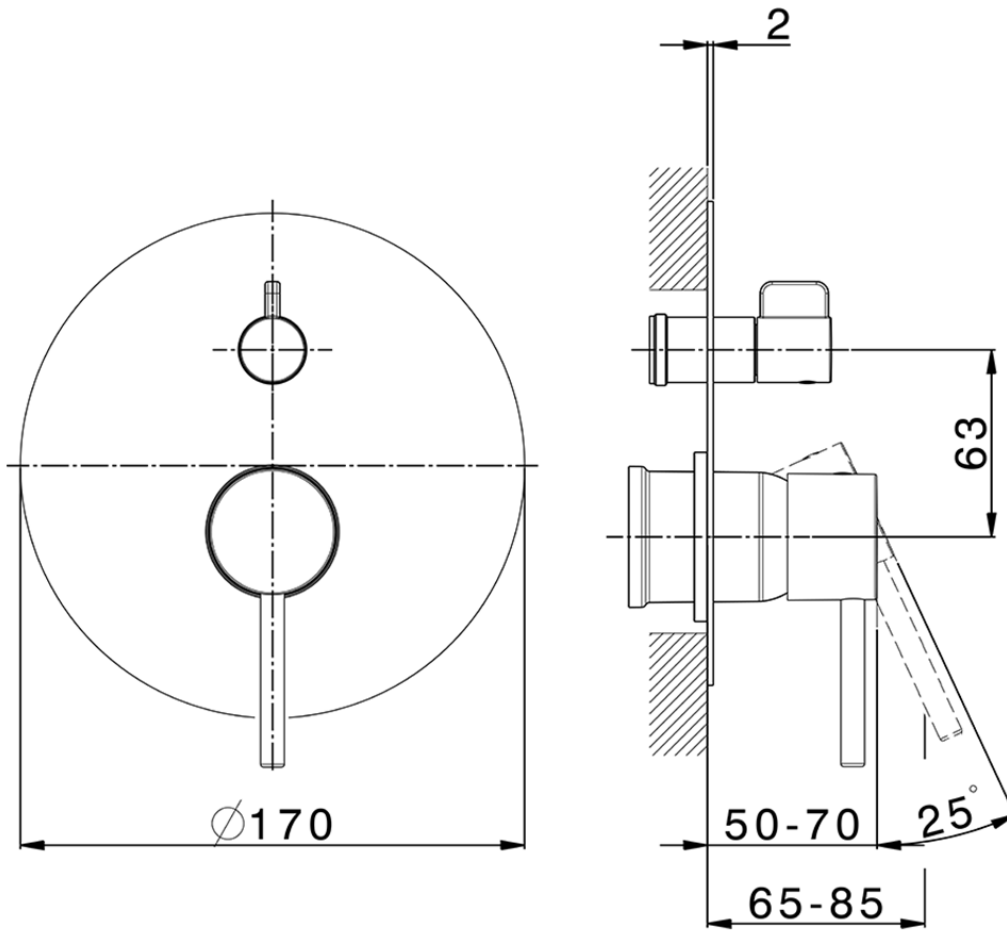

Parte esterna monocomando incasso 2 uscite M32_MT002300

MT002300

<http://huberitalia.com/parte-esterna-monocomando-incasso-2-uscite-m32-mt002300>

Piastra/Plate/Plaque/Platte/Placa

2-3mm: XX 65-85

10mm: XX 60-80

ZB000230

<http://huberitalia.com/parte-incasso-monocomando-vasca-doccia-easy-box-incasso-zb000230>

2024-09-19