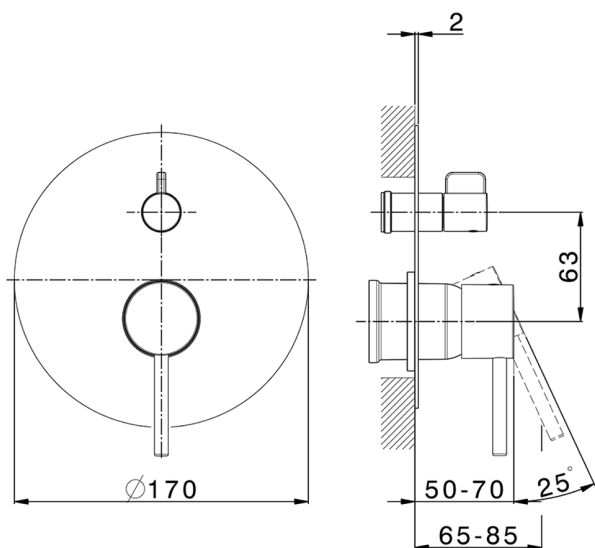

## Parte esterna monocomando incasso 2 uscite M32\_MT002300

MODELLO **MT002300**

Parte esterna monocomando incasso 2 uscite,deviatore rotativo 2 uscite,senza parte incasso,per art.Easy-Box ZB000230

## Parte incasso monocomando vasca-doccia Easy-Box INCASSO\_ZB000230

MODELLO **ZB000230**

Parte incasso monocomando vasca-doccia Easy-Box,deviatore rotativo 2 uscite,senza parte esterna,con scatola di protezione

FINITURE DISPONIBILI

 **04** 04 Senza Finitura

CARATTERISTICHE

Incasso **1**

Ricambio Cartuccia **ZZ92909000**

**Cartuccia Monocomando 35 mm**

Piastra/Plate/Plaque/Platte/Placa

2-3mm: XX 65-85

10mm: XX 60-80

2024-09-19