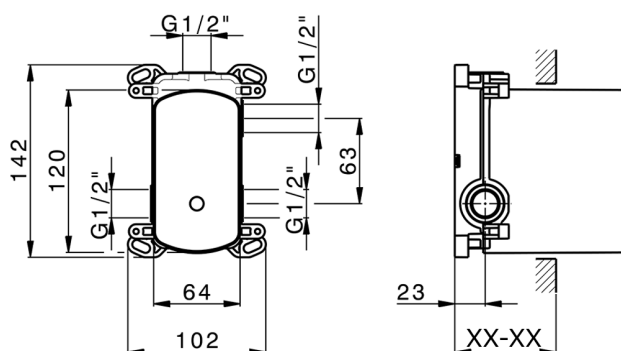

## Parte incasso monocomando vasca-doccia Easy-Box INCASSO\_ZB000230

MODELLO **ZB000230**

Parte incasso monocomando vasca-doccia Easy-Box,deviatore rotativo 2 uscite,senza parte esterna,con scatola di protezione

FINITURE DISPONIBILI

 **04** 04 Senza Finitura

CARATTERISTICHE

Incasso **1**

Ricambio Cartuccia **ZZ92909000**

**Cartuccia Monocomando 35 mm**

Piastra/Plate/Plaque/Platte/Placa

2-3mm: XX 65-85