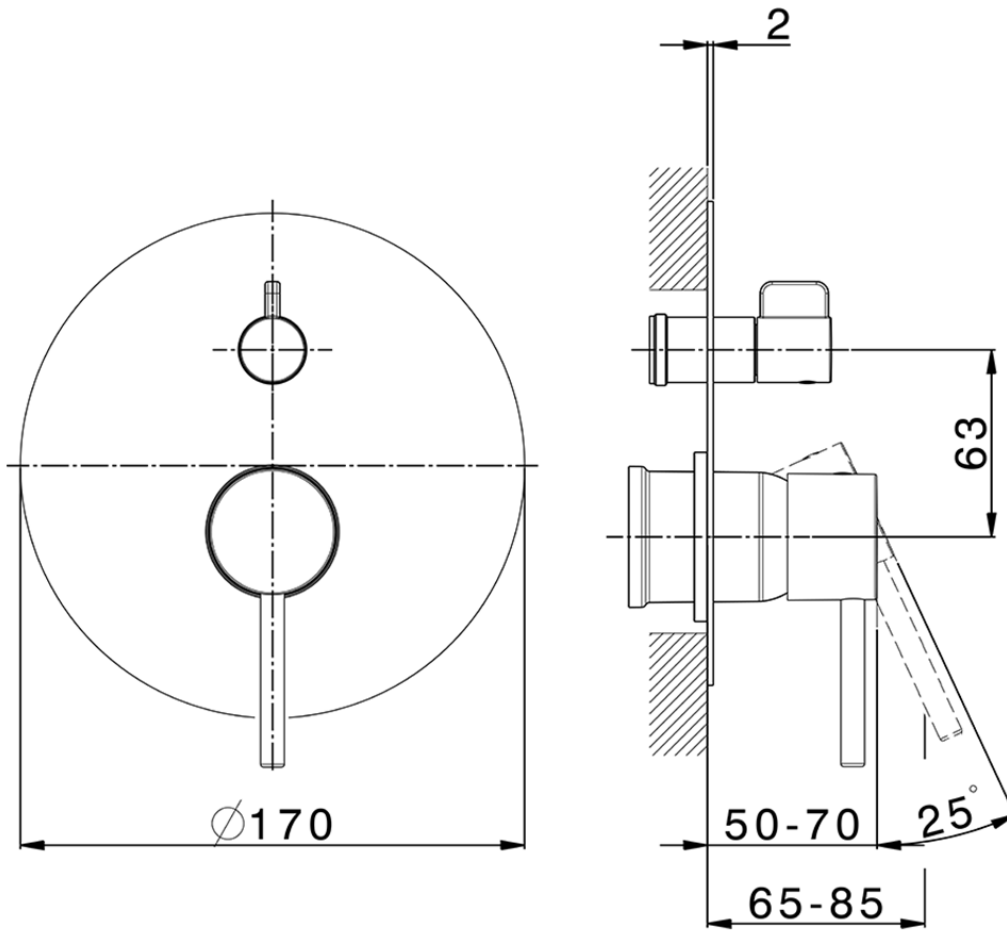

Parte esterna monocomando incasso 2 uscite M32_MT002300

MT002300

<http://huberitalia.com/parte-esterna-monocomando-incasso-2-uscite-m32-mt002300>

Piastra/Plate/Plaque/Platte/Placa

2-3mm: XX 65-85

10mm: XX 60-80

ZB000230

<http://huberitalia.com/parte-incasso-monocomando-vasca-doccia-easy-box-incasso-zb000230>

2024-09-20