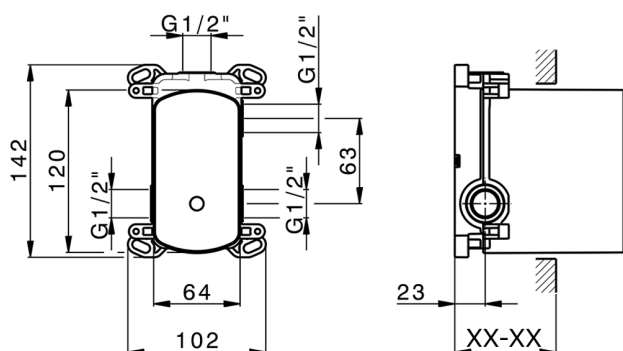

Parte incasso monocomando vasca-doccia Easy-Box INCASSO_ZB000230

MODELLO **ZB000230**

Parte incasso monocomando vasca-doccia Easy-Box,deviatore rotativo 2 uscite,senza parte esterna,con scatola di protezione

FINITURE DISPONIBILI

04 04 Senza Finitura

CARATTERISTICHE

Incasso **1**

Ricambio Cartuccia **ZZ92909000**

Cartuccia Monocomando 35 mm

Piastra/Plate/Plaque/Platte/Placa

2-3mm: XX 65-85

10mm: XX 60-80

2024-09-19