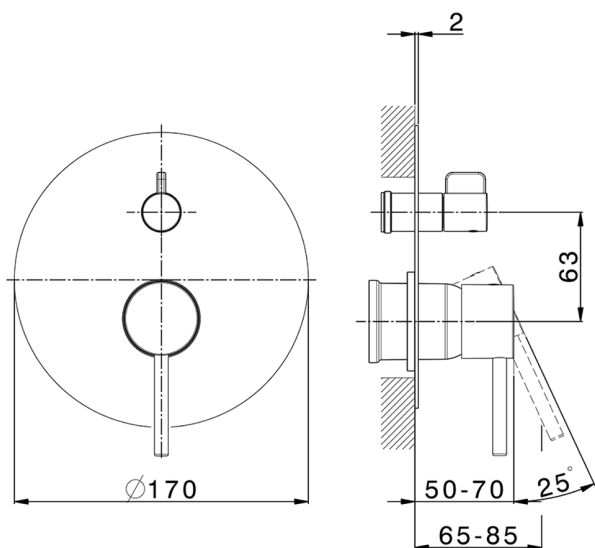

Parte esterna monocomando incasso 2 uscite M32_MT002300

MODELLO **MT002300**

Parte esterna monocomando incasso 2 uscite,deviatore rotativo 2 uscite,senza parte incasso,per art.Easy-Box ZB000230

FINITURE DISPONIBILI

-  **21** 21 Cromo
-  **26** 26 Vecchio Rame
-  **2F** 2F Nichel Spazzolato
-  **2W** 2W Oro Spazzolato
-  **40** 40 Nero Opaco
-  **4Q** 4Q Bianco Opaco

CARATTERISTICHE

Installazione **Incasso**
 Parti Incasso necessarie **ZB000230**

Parte incasso monocomando vasca-doccia Easy-Box INCASSO_ZB000230

MODELLO **ZB000230**

Parte incasso monocomando vasca-doccia Easy-Box,deviatore rotativo 2 uscite,senza parte esterna,con scatola di protezione

10mm: XX 60-80

2024-09-19