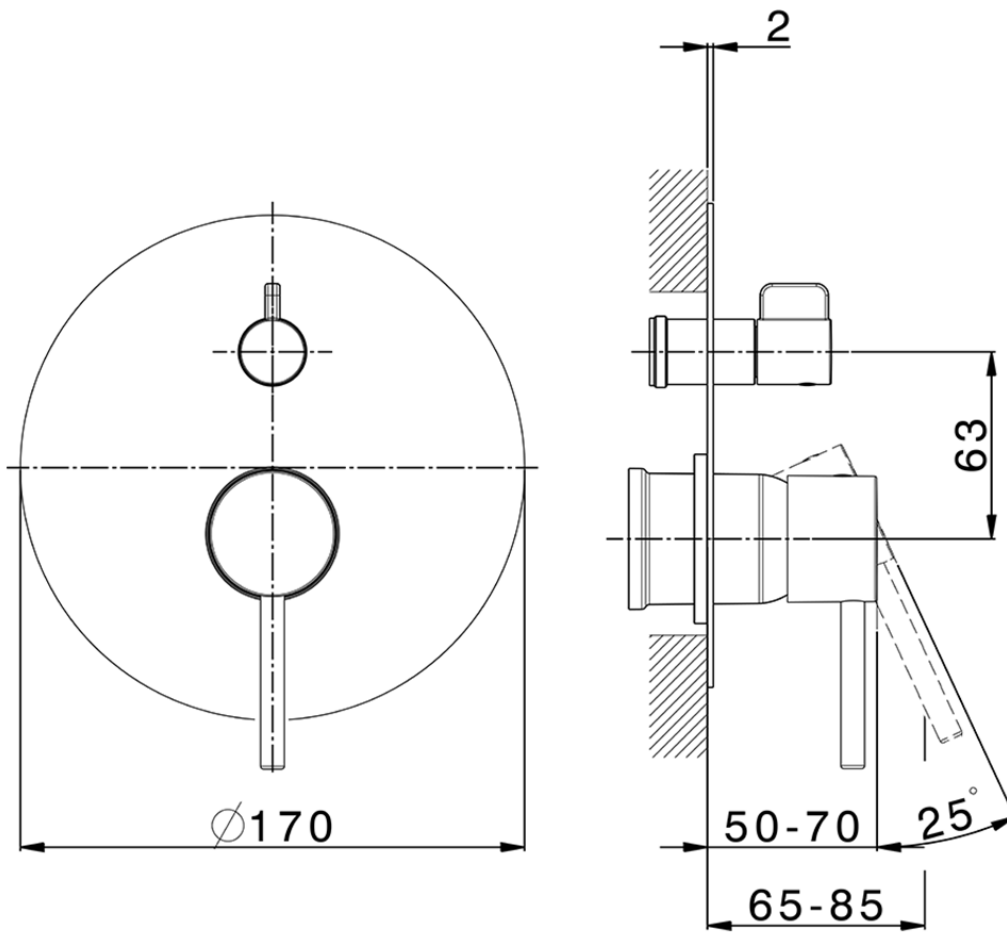

Parte esterna monocomando incasso 2 uscite M32_MT002300

MT002300

<http://huberitalia.com/parte-esterna-monocomando-incasso-2-uscite-m32-mt002300>

Piastra/Plate/Plaque/Platte/Placa

2-3mm: XX 65-85

10mm: XX 60-80

ZB000230

<http://huberitalia.com/parte-incasso-monocomando-vasca-doccia-easy-box-incasso-zb000230>

2024-09-19