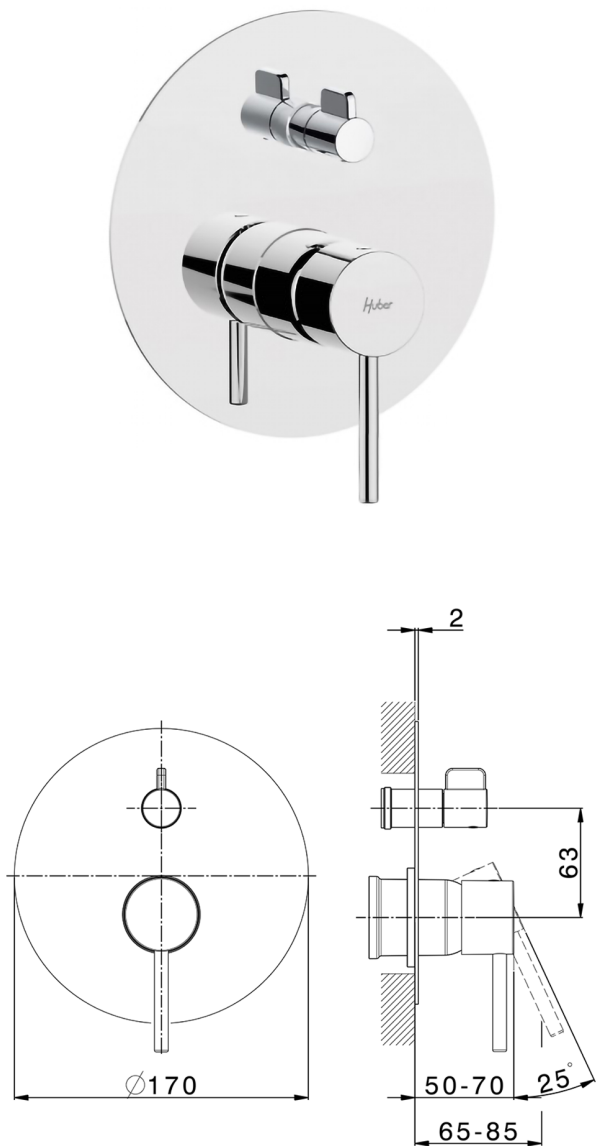

Parte esterna monocomando incasso 2 uscite M32_MT002300

MODELLO **MT002300**

Parte esterna monocomando incasso 2 uscite,deviatore rotativo 2 uscite,senza parte incasso,per art.Easy-Box ZB000230

FINITURE DISPONIBILI

-  **21** 21 Cromo
-  **26** 26 Vecchio Rame
-  **2F** 2F Nichel Spazzolato
-  **2W** 2W Oro Spazzolato
-  **40** 40 Nero Opaco
-  **4Q** 4Q Bianco Opaco

CARATTERISTICHE

Installazione **Incasso**
 Parti Incasso necessarie **ZB000230**

Parte incasso monocomando vasca-doccia Easy-Box INCASSO_ZB000230

MODELLO **ZB000230**

Parte incasso monocomando vasca-doccia Easy-Box,deviatore rotativo 2 uscite,senza parte esterna,con scatola di protezione

10mm: XX 60-80

2024-09-19