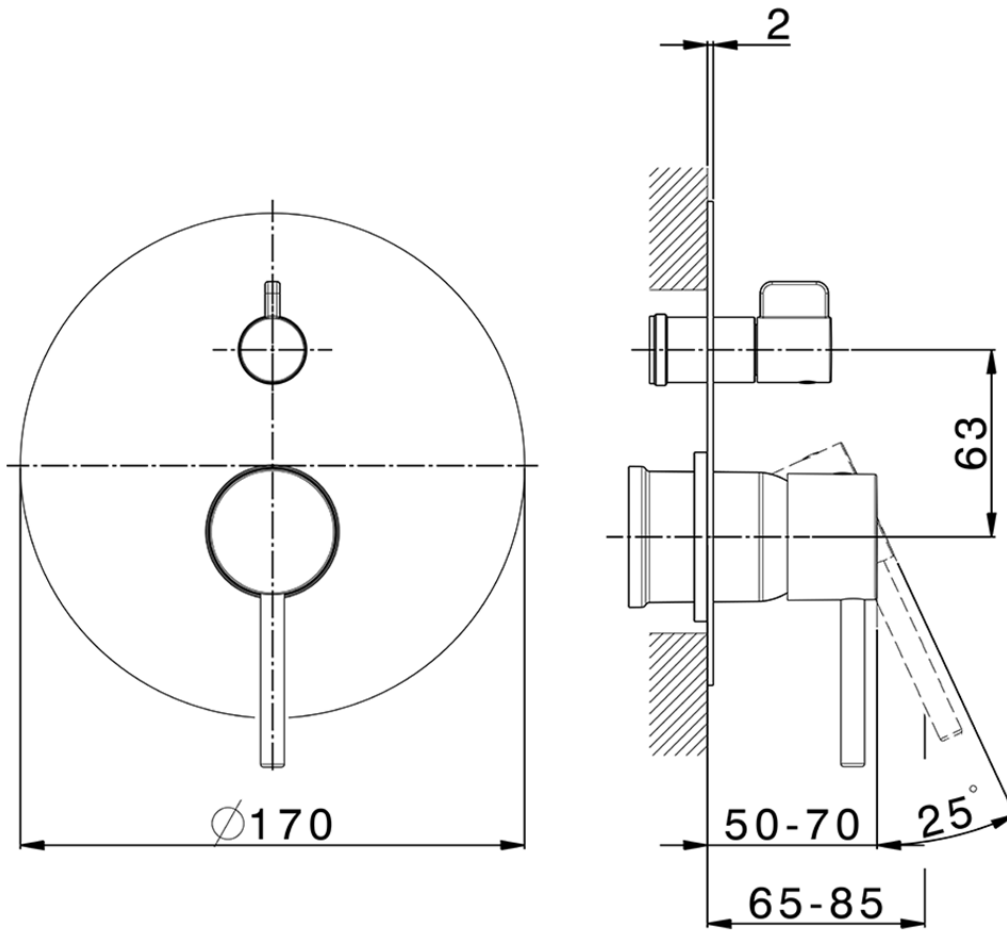

Parte esterna monocomando incasso 2 uscite M32_MT002300

MT002300

<http://huberitalia.com/parte-esterna-monocomando-incasso-2-uscite-m32-mt002300>

Piastra/Plate/Plaque/Platte/Placa

2-3mm: XX 65-85

10mm: XX 60-80