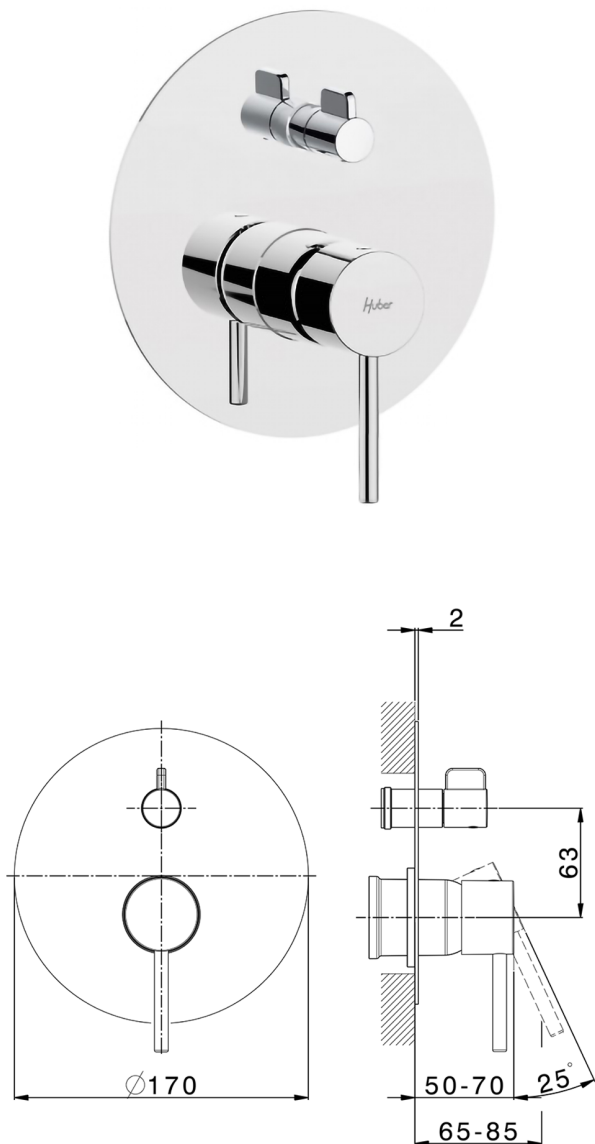

Parte esterna monocomando incasso 2 uscite M32_MT002300

MODELLO **MT002300**

Parte esterna monocomando incasso 2 uscite,deviatore rotativo 2 uscite,senza parte incasso,per art.Easy-Box ZB000230

FINITURE DISPONIBILI

-  **21** 21 Cromo
-  **26** 26 Vecchio Rame
-  **2F** 2F Nichel Spazzolato
-  **2W** 2W Oro Spazzolato
-  **40** 40 Nero Opaco
-  **4Q** 4Q Bianco Opaco

CARATTERISTICHE

Installazione **Incasso**
 Parti Incasso necessarie **ZB000230**

Parte incasso monocomando vasca-doccia Easy-Box INCASSO_ZB000230

MODELLO **ZB000230**

Parte incasso monocomando vasca-doccia Easy-Box,deviatore rotativo 2 uscite,senza parte esterna,con scatola di protezione

10mm: XX 60-80

2024-09-20