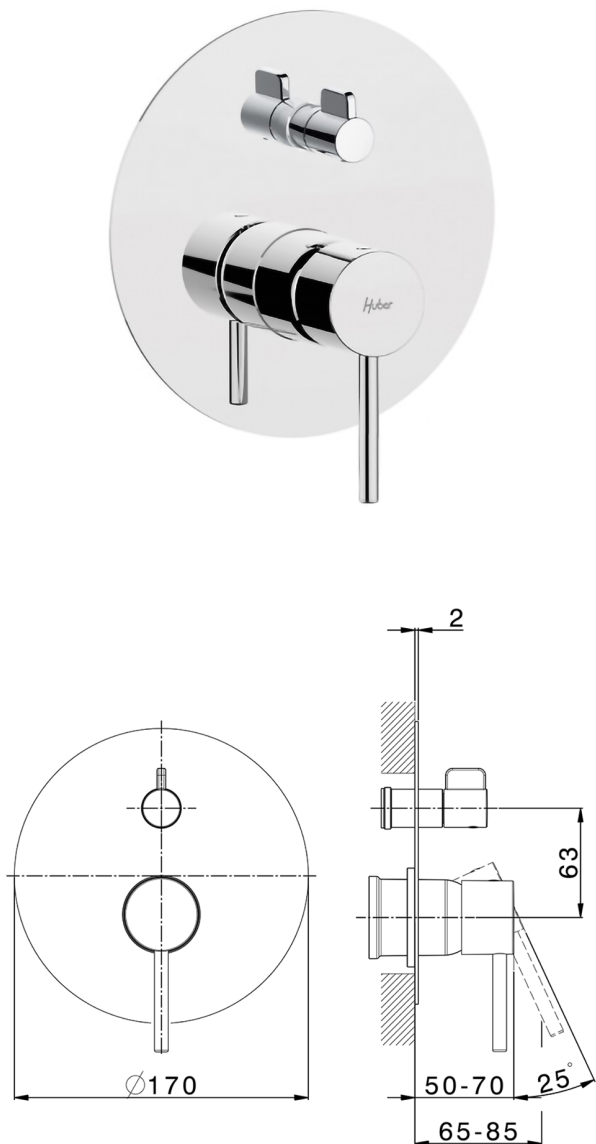

## Parte esterna monocomando incasso 2 uscite M32\_MT002300

MODELLO **MT002300**

Parte esterna monocomando incasso 2 uscite,deviatore rotativo 2 uscite,senza parte incasso,per art.Easy-Box ZB000230

### CARATTERISTICHE

Installazione **Incasso**  
 Parti Incasso necessarie **ZB000230**

## Parte incasso monocomando vasca-doccia Easy-Box INCASSO\_ZB000230

MODELLO **ZB000230**

Parte incasso monocomando vasca-doccia Easy-Box,deviatore rotativo 2 uscite,senza parte esterna,con scatola di protezione

10mm: XX 60-80

2024-09-19