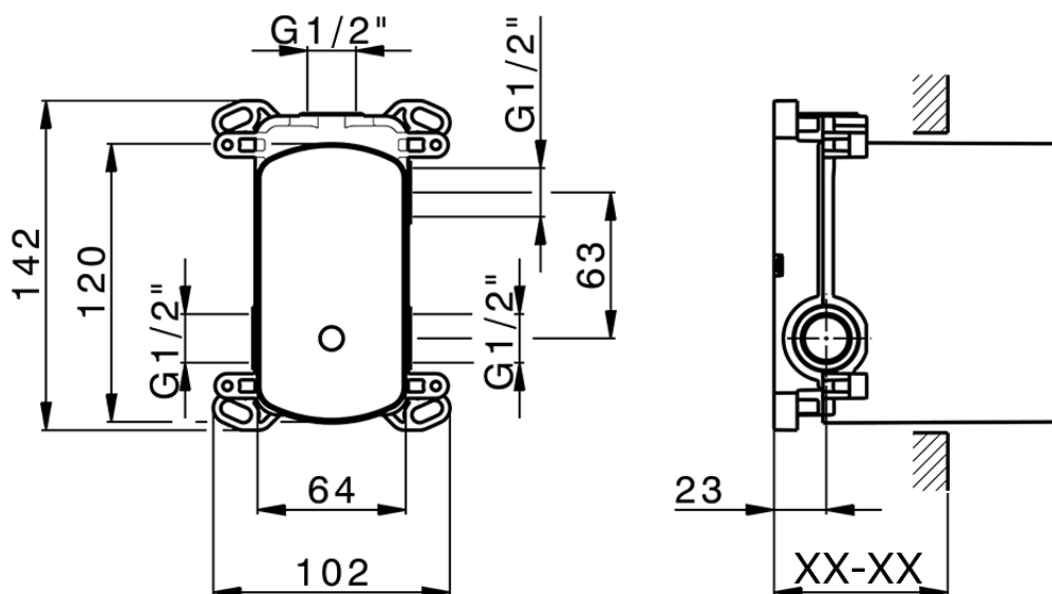

Parte esterna monocomando incasso 2 uscite M32_MT002300

MT002300

<http://huberitalia.com/parte-esterna-monocomando-incasso-2-uscite-m32-mt002300>

Piastra/Plate/Plaque/Platte/Placa

2-3mm: XX 65-85

10mm: XX 60-80