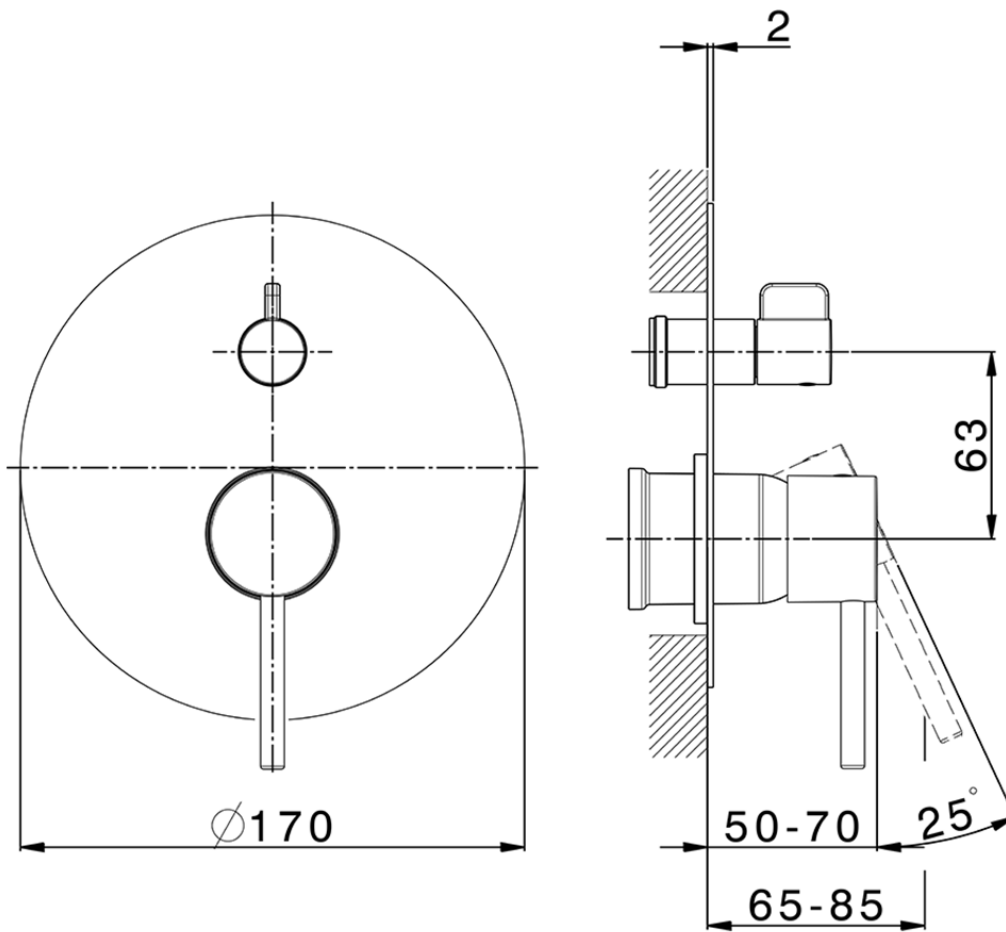

Parte esterna monocomando incasso 2 uscite M32_MT002300

MT002300

<http://huberitalia.com/parte-esterna-monocomando-incasso-2-uscite-m32-mt002300>

Piastra/Plate/Plaque/Platte/Placa

2-3mm: XX 65-85

10mm: XX 60-80