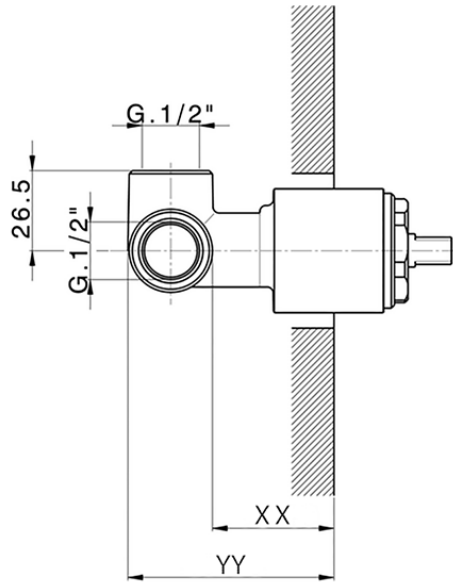

Parte esterna monocomando doccia incasso NUOVA KIRUNA_K2003000

K2003000

<http://huberitalia.com/parte-esterna-monocomando-doccia-incasso-nuova-kiruna-k2003000>

Piastra/Plate/Plaque/Platte/Placa

2-3mm: XX 27-47 YY 54-74

10mm: XX 16-40 YY 43-68

ZB005301

<http://huberitalia.com/parte-incasso-monocomando-doccia-incasso-zb005301>

Piastra/Plate/Plaque/Platte/Placa

2-3mm: XX 27-47 YY 54-74

10mm: XX 16-40 YY 43-68

ZB005300

<http://huberitalia.com/parte-incasso-monocomando-doccia-incasso-zb005300>