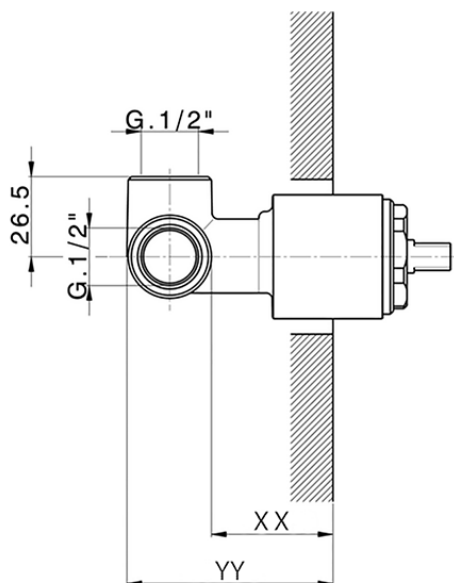

Parte esterna monocomando doccia incasso NUOVA KIRUNA_K2003000

K2003000

<http://huberitalia.com/parte-esterna-monocomando-doccia-incasso-nuova-kiruna-k2003000>

Piastra/Plate/Plaque/Platte/Placa

2-3mm: XX 27-47 YY 54-74

10mm: XX 16-40 YY 43-68

ZB005301

<http://huberitalia.com/parte-incasso-monocomando-doccia-incasso-zb005301>

Piastra/Plate/Plaque/Platte/Placa

2-3mm: XX 27-47 YY 54-74

10mm: XX 16-40 YY 43-68

ZB005300

<http://huberitalia.com/parte-incasso-monocomando-doccia-incasso-zb005300>