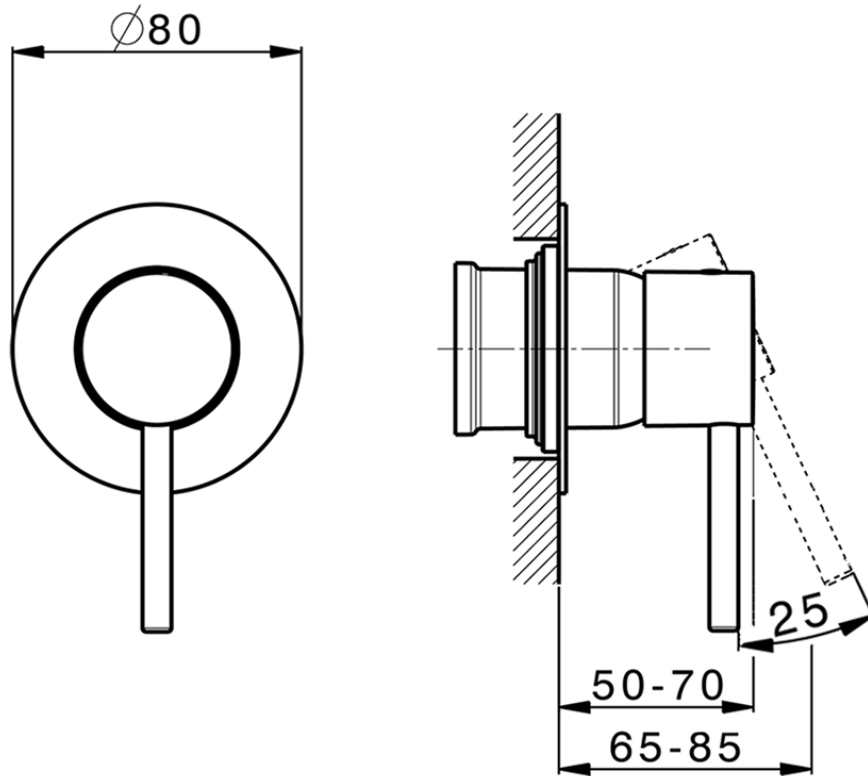

Parte esterna monocomando doccia incasso NUOVA KIRUNA_K2003000

K2003000

<http://huberitalia.com/parte-esterna-monocomando-doccia-incasso-nuova-kiruna-k2003000>

Piastra/Plate/Plaque/Platte/Placa

2-3mm: XX 27-47 YY 54-74

10mm: XX 16-40 YY 43-68

ZB005301

<http://huberitalia.com/parte-incasso-monocomando-doccia-incasso-zb005301>

Piastra/Plate/Plaque/Platte/Placa

2-3mm: XX 27-47 YY 54-74

10mm: XX 16-40 YY 43-68

ZB005300

<http://huberitalia.com/parte-incasso-monocomando-doccia-incasso-zb005300>