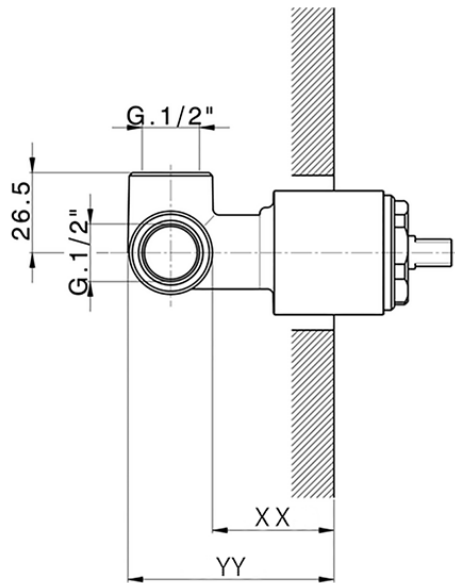

Parte esterna monocomando doccia incasso NUOVA KIRUNA_K2003000

K2003000

<http://huberitalia.com/parte-esterna-monocomando-doccia-incasso-nuova-kiruna-k2003000>

Piastra/Plate/Plaque/Platte/Placa

2-3mm: XX 27-47 YY 54-74

10mm: XX 16-40 YY 43-68

ZB005301

<http://huberitalia.com/parte-incasso-monocomando-doccia-incasso-zb005301>

Piastra/Plate/Plaque/Platte/Placa

2-3mm: XX 27-47 YY 54-74

10mm: XX 16-40 YY 43-68

ZB005300

<http://huberitalia.com/parte-incasso-monocomando-doccia-incasso-zb005300>