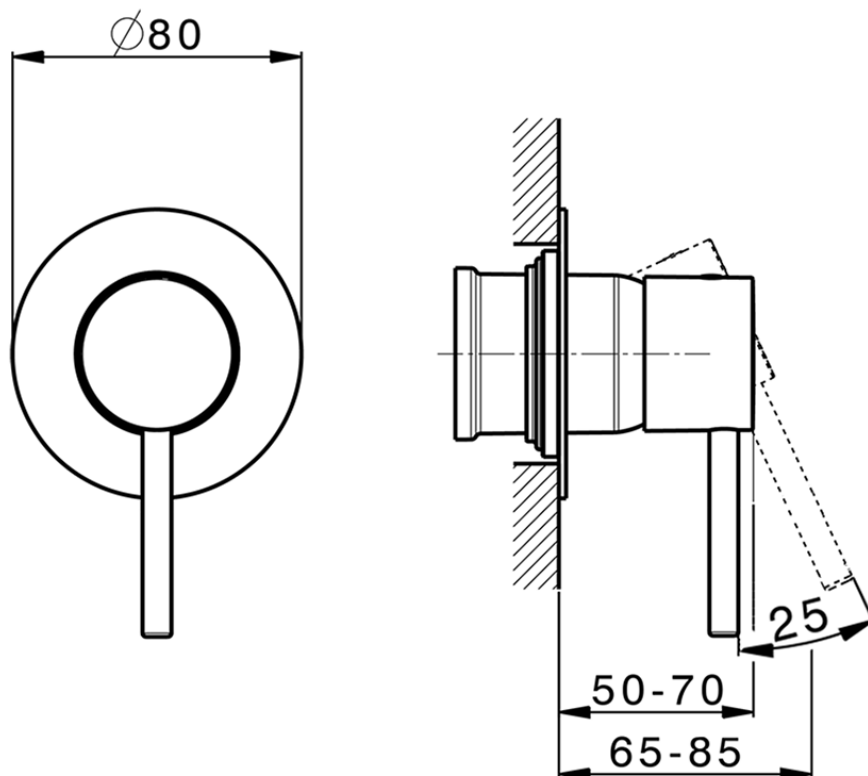

Parte esterna monocomando doccia incasso NUOVA KIRUNA_K2003000

K2003000

<http://huberitalia.com/parte-esterna-monocomando-doccia-incasso-nuova-kiruna-k2003000>

Piastra/Plate/Plaque/Platte/Placa

2-3mm: XX 27-47 YY 54-74

10mm: XX 16-40 YY 43-68

ZB005301

<http://huberitalia.com/parte-incasso-monocomando-doccia-incasso-zb005301>

Piastra/Plate/Plaque/Platte/Placa

2-3mm: XX 27-47 YY 54-74

10mm: XX 16-40 YY 43-68

ZB005300

<http://huberitalia.com/parte-incasso-monocomando-doccia-incasso-zb005300>