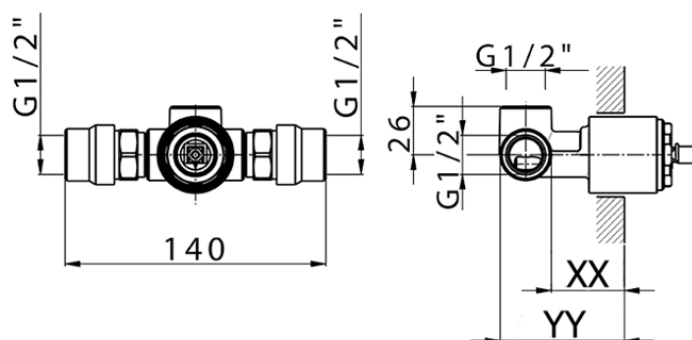

Parte esterna monocomando doccia incasso NUOVA KIRUNA_K2003000

K2003000

<http://huberitalia.com/parte-esterna-monocomando-doccia-incasso-nuova-kiruna-k2003000>

Piastra/Plate/Plaque/Platte/Placa

2-3mm: XX 27-47 YY 54-74

10mm: XX 16-40 YY 43-68

ZB005301

<http://huberitalia.com/parte-incasso-monocomando-doccia-incasso-zb005301>

Piastra/Plate/Plaque/Platte/Placa

2-3mm: XX 27-47 YY 54-74

10mm: XX 16-40 YY 43-68

ZB005300

<http://huberitalia.com/parte-incasso-monocomando-doccia-incasso-zb005300>