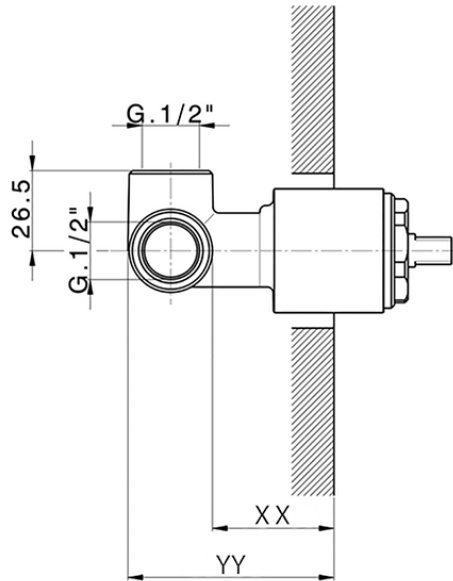

Parte esterna monocomando doccia incasso NUOVA KIRUNA_K2003000

K2003000

<http://huberitalia.com/parte-esterna-monocomando-doccia-incasso-nuova-kiruna-k2003000>

Piastra/Plate/Plaque/Platte/Placa

2-3mm: XX 27-47 YY 54-74

10mm: XX 16-40 YY 43-68

ZB005301

<http://huberitalia.com/parte-incasso-monocomando-doccia-incasso-zb005301>

Piastra/Plate/Plaque/Platte/Placa

2-3mm: XX 27-47 YY 54-74

10mm: XX 16-40 YY 43-68

ZB005300

<http://huberitalia.com/parte-incasso-monocomando-doccia-incasso-zb005300>