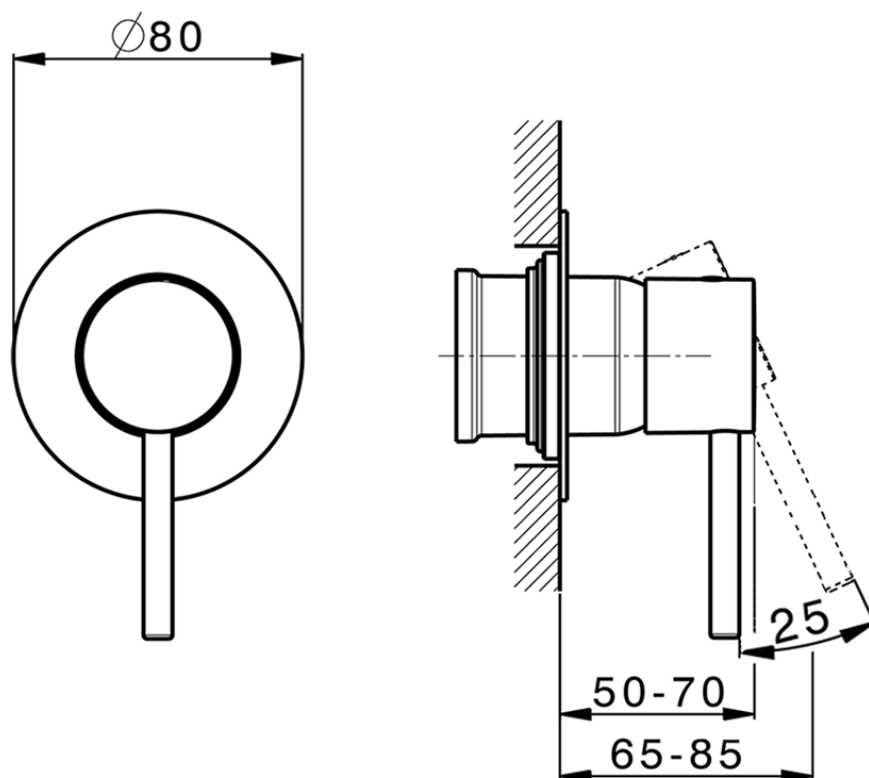

Parte esterna monocomando doccia incasso NUOVA KIRUNA_K2003000

K2003000

<http://huberitalia.com/parte-esterna-monocomando-doccia-incasso-nuova-kiruna-k2003000>

Piastra/Plate/Plaque/Platte/Placa

2-3mm: XX 27-47 YY 54-74

10mm: XX 16-40 YY 43-68

ZB005301

<http://huberitalia.com/parte-incasso-monocomando-doccia-incasso-zb005301>

Piastra/Plate/Plaque/Platte/Placa

2-3mm: XX 27-47 YY 54-74

10mm: XX 16-40 YY 43-68

ZB005300

<http://huberitalia.com/parte-incasso-monocomando-doccia-incasso-zb005300>