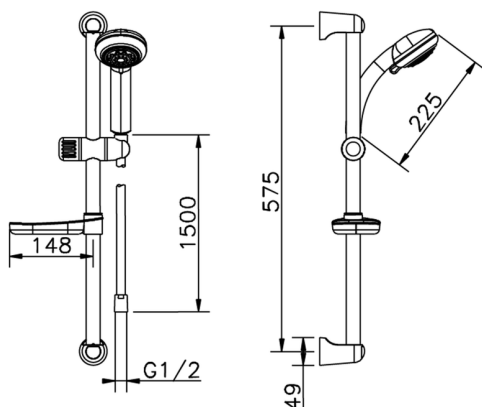

Completo doccia saliscendi SHOWER_62.35H.

MODELLO **62.35H.**

Completo doccia saliscendi, asta 57 cm con supporto scorrevole, doccetta Teti 3 getti in ABS, flex Ottone 150 cm

FINITURE DISPONIBILI

CARATTERISTICHE