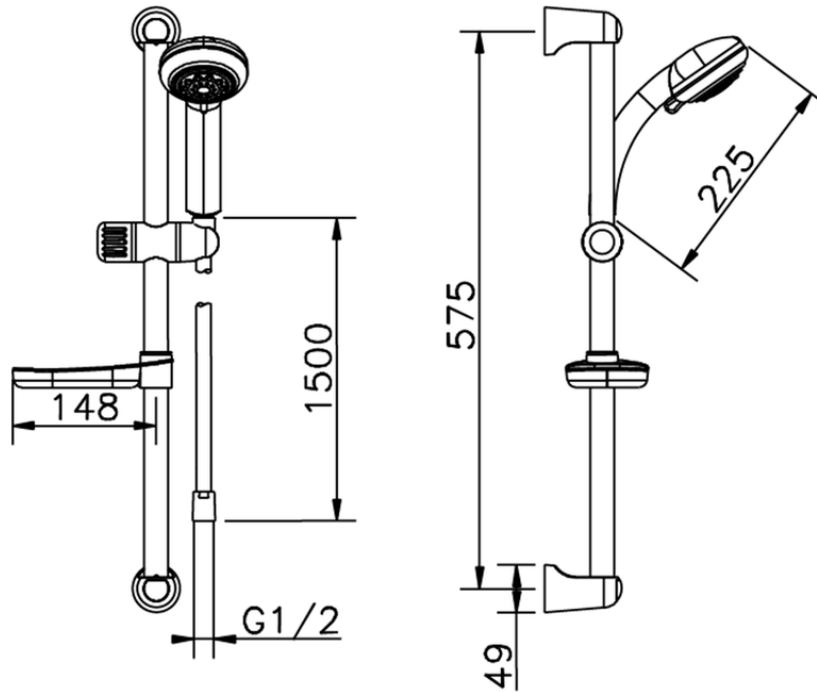

## Completo doccia saliscendi SHOWER\_62.35H.

62.35H.

<http://www.huberitalia.com/completo-doccia-saliscendi-shower-62-35h>

2025-04-01