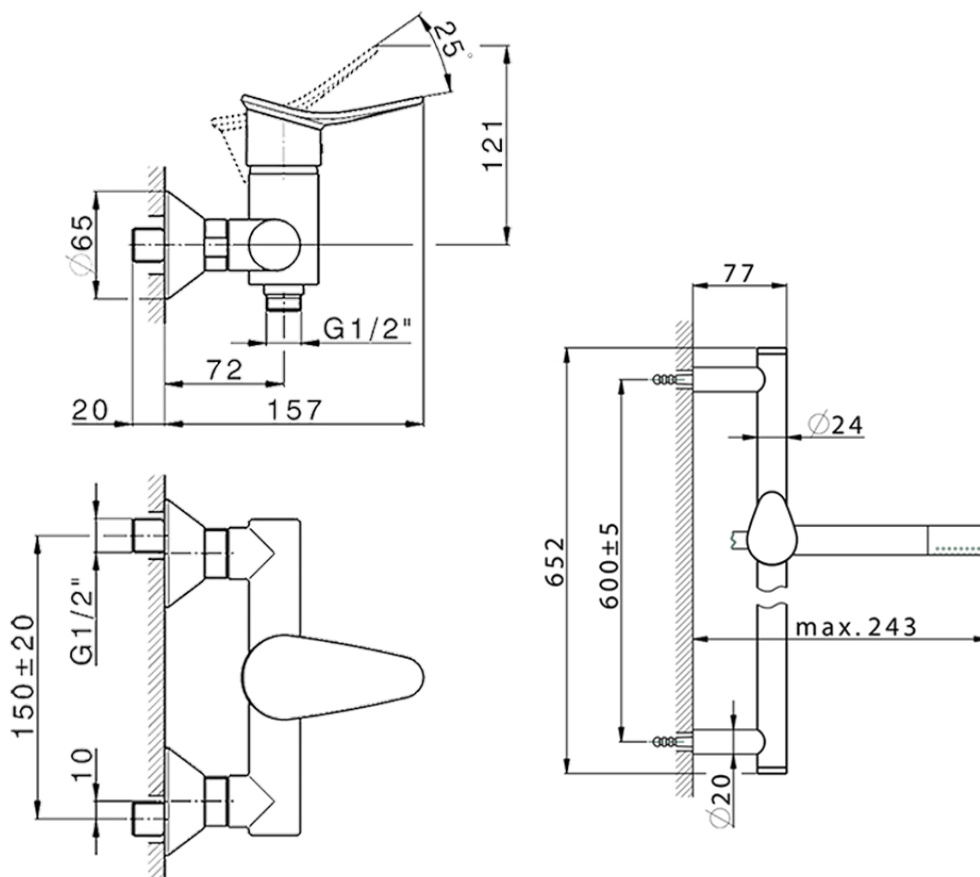

Miscelatore monocomando doccia completo HARLOCK_HC000463

HC000463

<http://www.huberitalia.com/miscelatore-monocomando-doccia-completo-harlock-hc000463>

2025-04-04