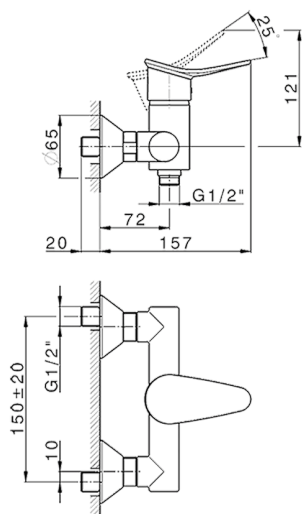

## Miscelatore monocomando doccia completo HARLOCK\_HC000463

MODELLO **HC000463**

Miscelatore monocomando doccia completo, asta saliscendi 60 cm con supporto scorrevole, doccetta monogetto minimale D.24mm in Ottone, flessibile liscio SUPREME 150 cm

### CARATTERISTICHE

Ricambio Cartuccia **ZZ95409000**

**Cartuccia Monocomando 35 mm**