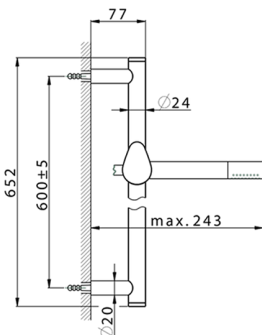

## Miscelatore monocomando doccia completo HARLOCK\_HC000463

MODELLO **HC000463**

Miscelatore monocomando doccia completo, asta saliscendi 60 cm con supporto scorrevole, doccetta monogetto minimale D.24mm in Ottone, flessibile liscio SUPREME 150 cm

### CARATTERISTICHE

Ricambio Cartuccia **ZZ95409000**

**Cartuccia Monocomando 35 mm**