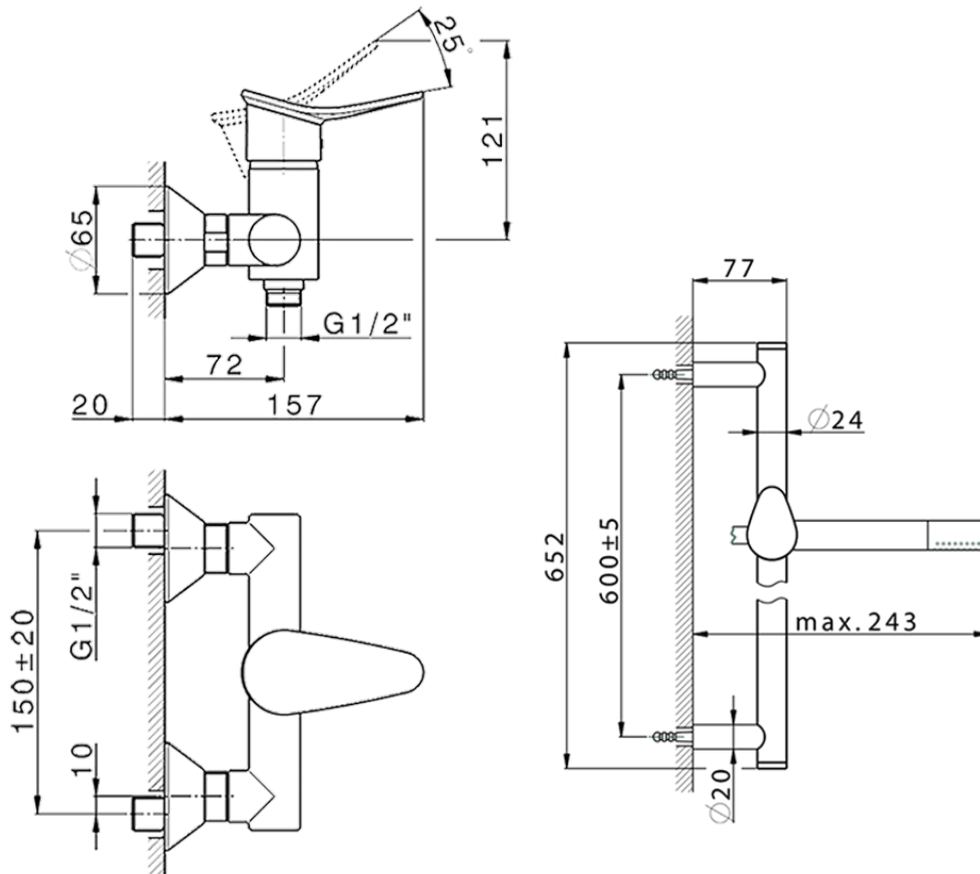

Miscelatore monocomando doccia completo HARLOCK_HC000463

HC000463

<http://www.huberitalia.com/miscelatore-monocomando-doccia-completo-harlock-hc000463>

2025-04-03