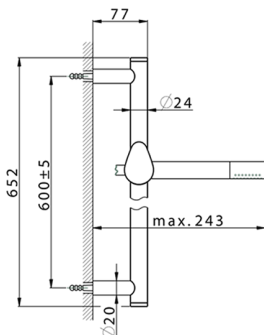

Miscelatore monocomando doccia completo HARLOCK_HC000463

MODELLO **HC000463**

Miscelatore monocomando doccia completo, asta saliscendi 60 cm con supporto scorrevole, doccetta monogetto minimale D.24mm in Ottone, flessibile liscio SUPREME 150 cm

FINITURE DISPONIBILI

-  **21** 21 Cromo
-  **2P** 2P Oro Rosa
-  **2Q** 2Q Black Titanium
-  **40** 40 Nero Opaco
-  **4Q** 4Q Bianco Opaco
-  **6T** 6T Cromo/Nero Opaco

CARATTERISTICHE

Ricambio Cartuccia **ZZ95409000**

Cartuccia Monocomando 35 mm

EcoStop

Con il Dispositivo EcoStop l'apertura dell'acqua avviene con un punto duro al 50% circa della portata. Un fermo a metà apertura, da vincere con una leggera forza solo e soltanto quando ci sia una reale necessità di richiesta d'acqua alla massima portata. Ciò permette di consumare fino al 50% in meno di acqua.