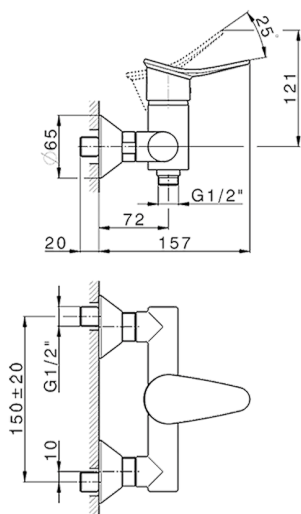

Miscelatore monocomando doccia completo HARLOCK_HC000463

MODELLO **HC000463**

Miscelatore monocomando doccia completo, asta saliscendi 60 cm con supporto scorrevole, doccetta monogetto minimale D.24mm in Ottone, flessibile liscio SUPREME 150 cm

Cartuccia Monocomando 35 mm

EcoStop

Con il Dispositivo EcoStop l'apertura dell'acqua avviene con un punto duro al 50% circa della portata. Un fermo a metà apertura, da vincere con una leggera forza solo e soltanto quando ci sia una reale necessità di richiesta d'acqua alla massima portata. Ciò permette di consumare fino al 50% in meno di acqua.