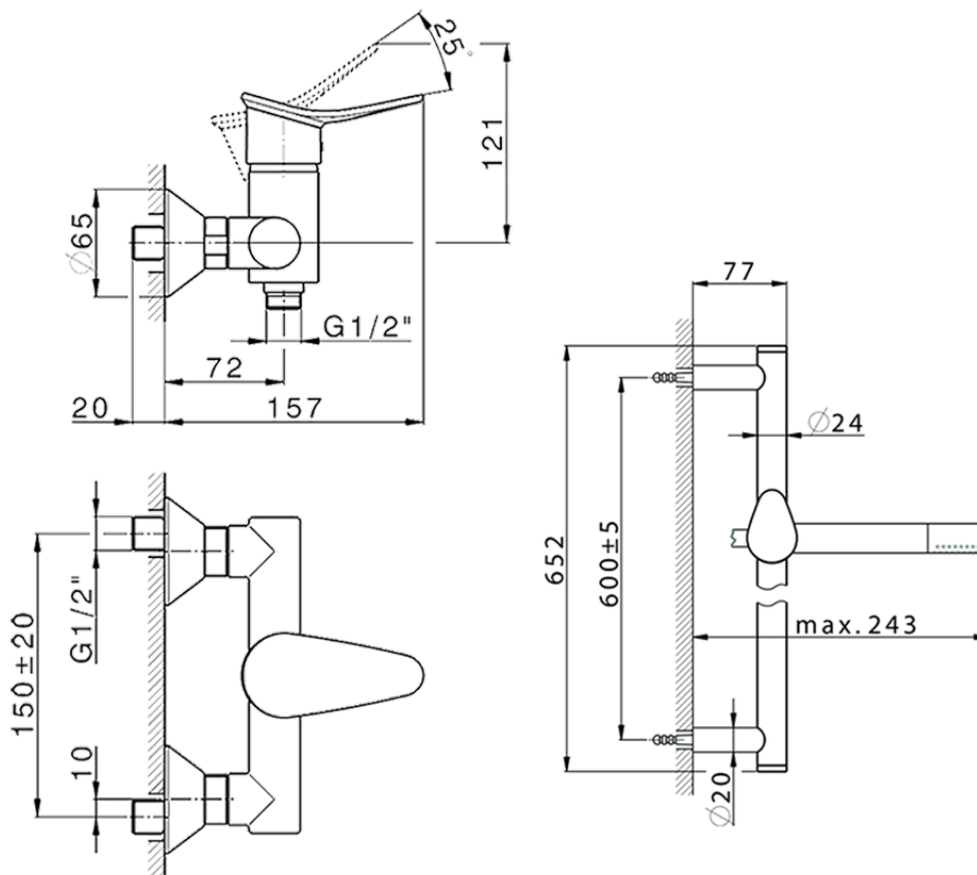

## Miscelatore monocomando doccia completo HARLOCK\_HC000463

HC000463

<http://www.huberitalia.com/miscelatore-monocomando-doccia-completo-harlock-hc000463>

2025-04-03