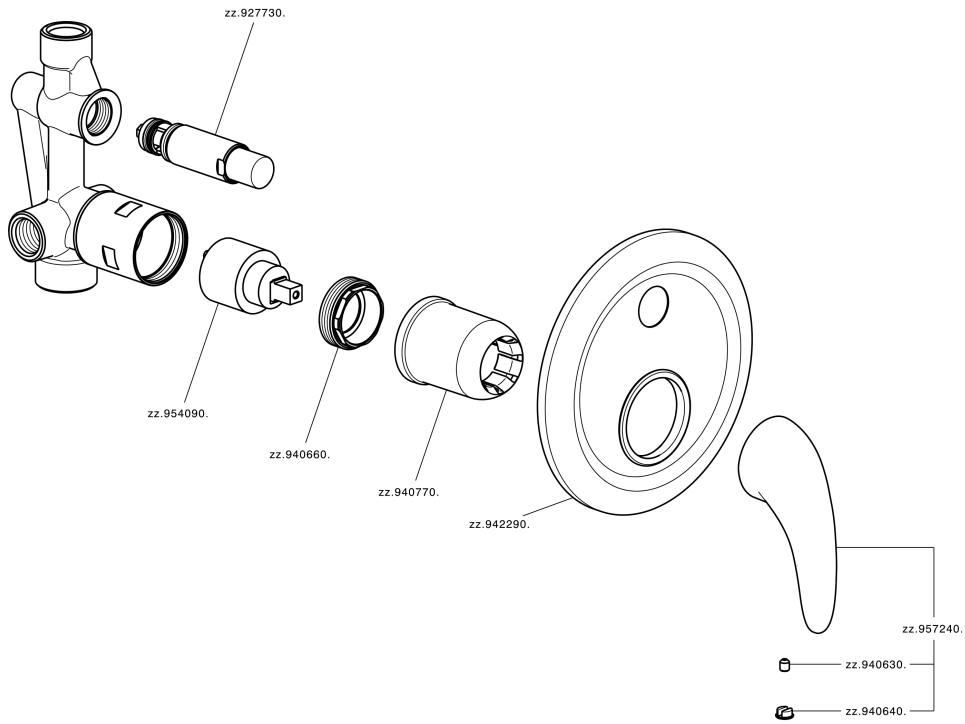

Miscelatore monocomando vasca-doccia incasso NORMA_NM000210

NM000210

<http://www.huberitalia.com/miscelatore-monocomando-vasca-doccia-incasso-norma-nm000210>

2025-02-05