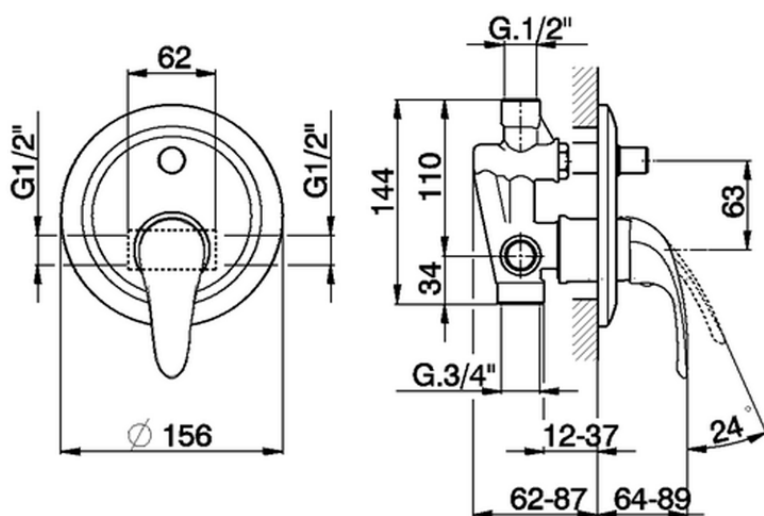

## Miscelatore monocomando vasca-doccia incasso NORMA\_NM000210

NM000210

<http://www.huberitalia.com/miscelatore-monocomando-vasca-doccia-incasso-norma-nm000210>

2025-02-05