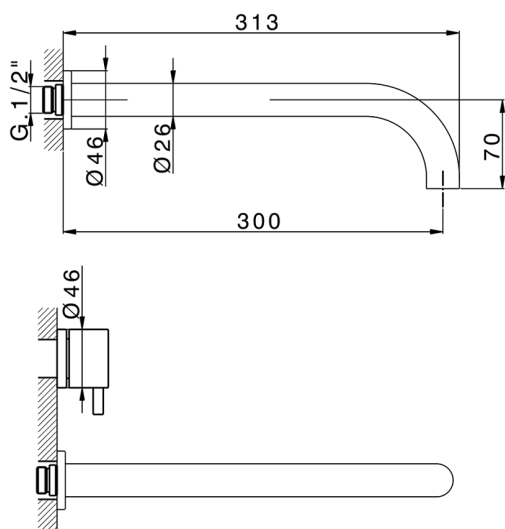

## Parte esterna lavabo a parete NUOVA KIRUNA\_K2013512

MODELLO **K2013512**

Parte esterna lavabo a parete, senza parte incasso, bocca L.300 mm, per art. ZB033511

## Parte incasso lavabo a parete INCASSO\_ZB033511

MODELLO **ZB033511**

Parte incasso lavabo a parete, con vitone destro e sinistro

FINITURE DISPONIBILI

**04** 04 Senza Finitura

CARATTERISTICHE

Installazione **Incasso**