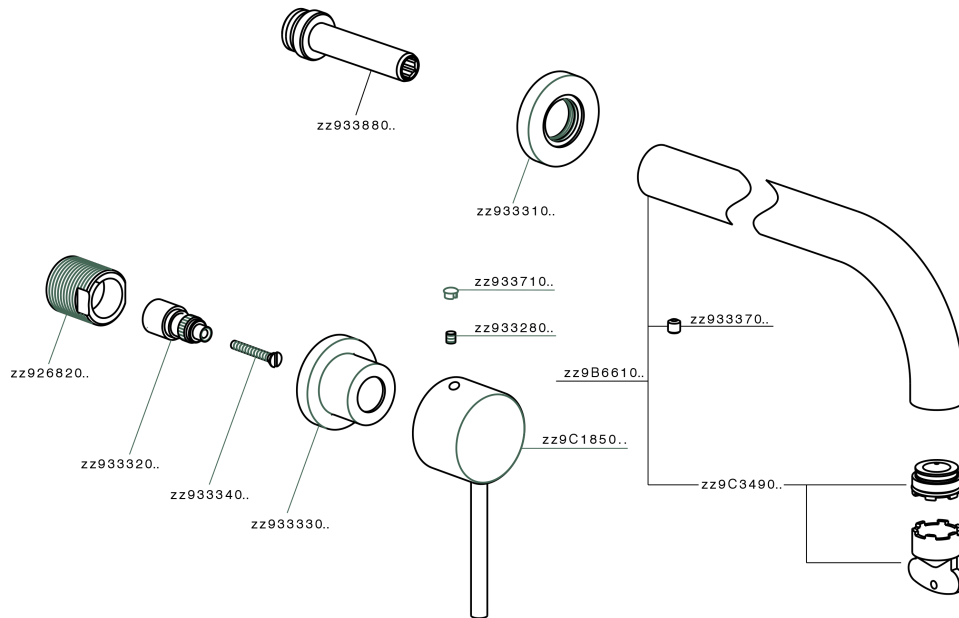

Parte esterna lavabo a parete NUOVA KIRUNA_K2013512

K2013512

<http://www.huberitalia.com/parte-esterna-lavabo-a-parete-nuova-kiruna-k2013512>