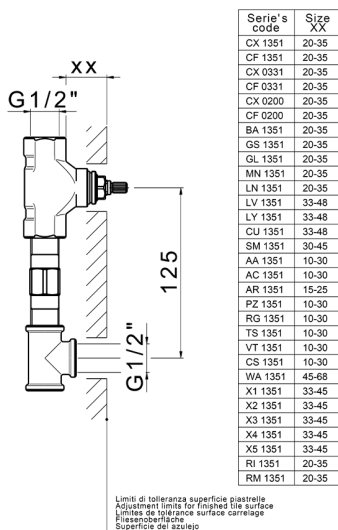

Parte incasso lavabo a parete INCASSO_ZB033511

MODELLO **ZB033511**

Parte incasso lavabo a parete, con vitone destro e sinistro

FINITURE DISPONIBILI

04 04 Senza Finitura

CARATTERISTICHE

Installazione **Incasso**

Incasso **1**

2025-04-03