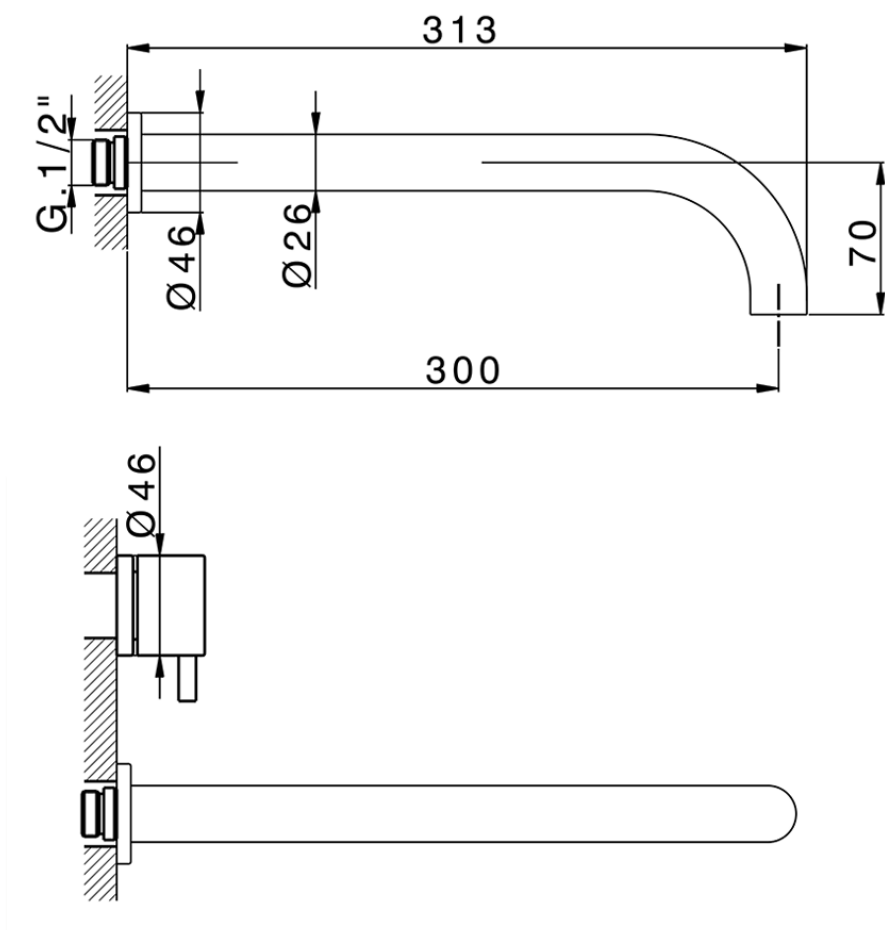

Parte esterna lavabo a parete NUOVA KIRUNA_K2013512

K2013512

<http://www.huberitalia.com/parte-esterna-lavabo-a-parete-nuova-kiruna-k2013512>

Serie's code	Size XX
CX 1351	20-35
CF 1351	20-35
CX 0331	20-35
CF 0331	20-35
CX 0200	20-35
CF 0200	20-35
BA 1351	20-35
GS 1351	20-35
GL 1351	20-35
MN 1351	20-35
LN 1351	20-35
LV 1351	33-48
LY 1351	33-48
CU 1351	33-48
SM 1351	30-45
AA 1351	10-30
AC 1351	10-30
AR 1351	15-25
PZ 1351	10-30
RG 1351	10-30
TS 1351	10-30
VT 1351	10-30
CS 1351	10-30
WA 1351	45-68
X1 1351	33-45
X2 1351	33-45
X3 1351	33-45
X4 1351	33-45
X5 1351	33-45
RI 1351	20-35
RM 1351	20-35

Limiti di tolleranza superficie piastrelle
 Adjustment limits for finished tile surface
 Limites de tolérance surface carrelage
 Fliesenoberfläche
 Superficie del azulejo

ZB033511

<http://www.huberitalia.com/parte-incasso-lavabo-a-parete-incasso-zb033511>