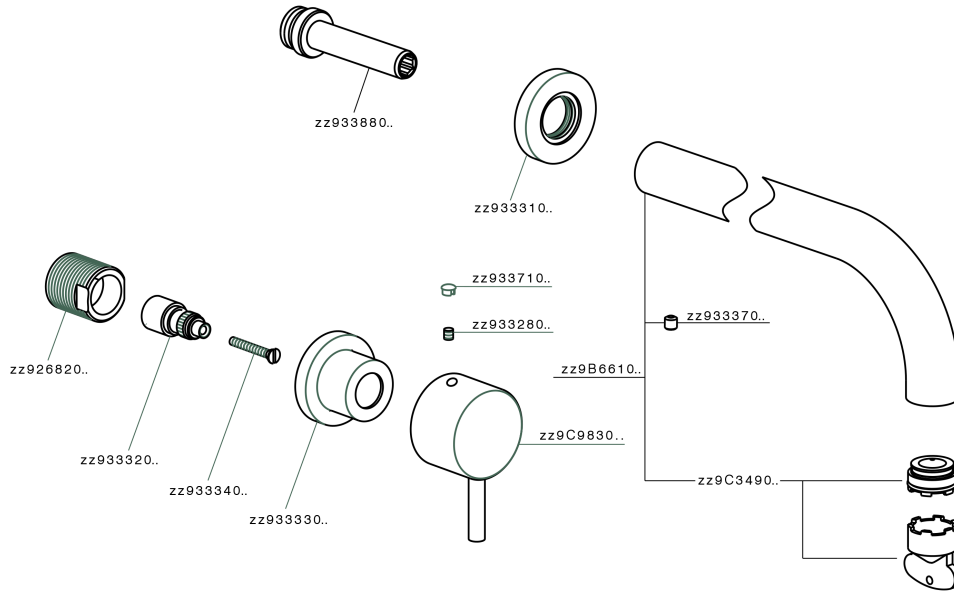

Parte esterna lavabo a parete NUOVA KIRUNA_K2013512

MODELLO **K2013512**

Parte esterna lavabo a parete, senza parte incasso, bocca L.300 mm, per art. ZB033511

FINITURE DISPONIBILI

-  **21** 21 Cromo
-  **26** 26 Vecchio Rame
-  **2F** 2F Nichel Spazzolato
-  **2W** 2W Oro Spazzolato
-  **40** 40 Nero Opaco
-  **4Q** 4Q Bianco Opaco

CARATTERISTICHE

Installazione **Incasso**
 Parti Incasso necessarie **ZB033511**

Parte esterna lavabo a parete NUOVA KIRUNA_K2013512

K2013512

<http://www.huberitalia.com/parte-esterna-lavabo-a-parete-nuova-kiruna-k2013512>

Parte incasso lavabo a parete INCASSO_ZB033511

MODELLO **ZB033511**

Parte incasso lavabo a parete, con vitone destro e sinistro

FINITURE DISPONIBILI

04 04 Senza Finitura

CARATTERISTICHE

Installazione **Incasso**