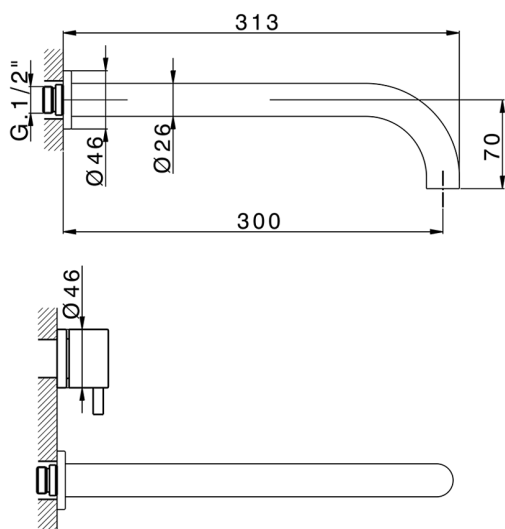

Parte esterna lavabo a parete NUOVA KIRUNA_K2013512

MODELLO **K2013512**

Parte esterna lavabo a parete, senza parte incasso, bocca L.300 mm, per art. ZB033511

FINITURE DISPONIBILI

-  **21** 21 Cromo
-  **26** 26 Vecchio Rame
-  **2F** 2F Nichel Spazzolato
-  **2W** 2W Oro Spazzolato
-  **40** 40 Nero Opaco
-  **4Q** 4Q Bianco Opaco

CARATTERISTICHE

Installazione **Incasso**
 Parti Incasso necessarie **ZB033511**

Parte esterna lavabo a parete NUOVA KIRUNA_K2013512

K2013512

<http://www.huberitalia.com/parte-esterna-lavabo-a-parete-nuova-kiruna-k2013512>

Parte incasso lavabo a parete INCASSO_ZB033511

MODELLO **ZB033511**

Parte incasso lavabo a parete, con vitone destro e sinistro

FINITURE DISPONIBILI

04 04 Senza Finitura

CARATTERISTICHE

Installazione **Incasso**