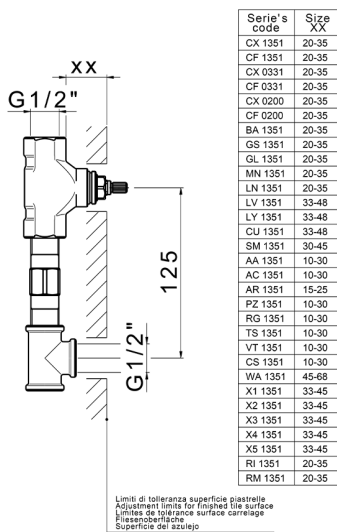

Parte incasso lavabo a parete INCASSO_ZB033511

MODELLO **ZB033511**

Parte incasso lavabo a parete, con vitone destro e sinistro

FINITURE DISPONIBILI

04 04 Senza Finitura

CARATTERISTICHE

Installazione **Incasso**

Incasso **1**

2025-04-04