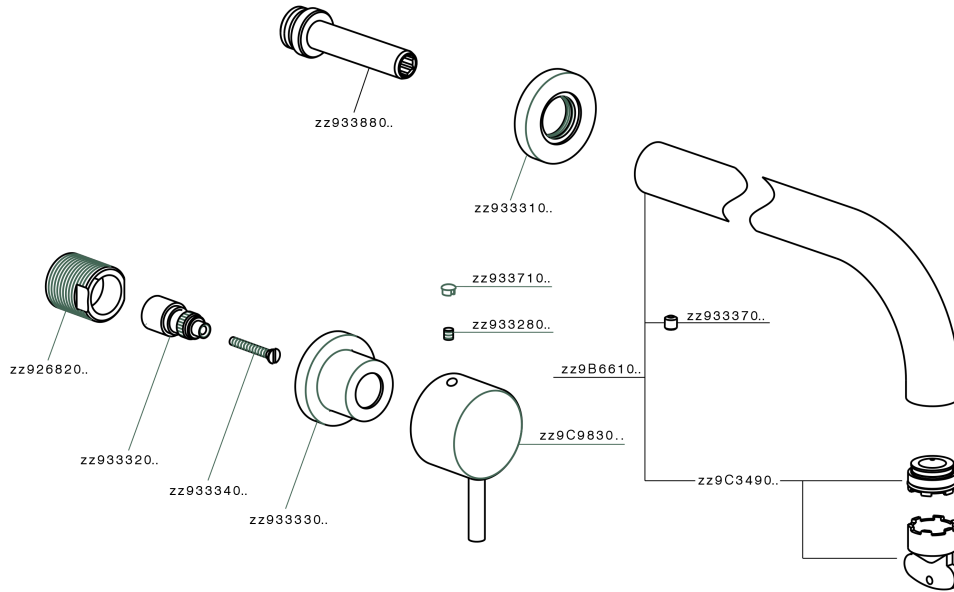

Parte esterna lavabo a parete NUOVA KIRUNA_K2013512

K2013512

<http://www.huberitalia.com/parte-esterna-lavabo-a-parete-nuova-kiruna-k2013512>

Parte incasso lavabo a parete INCASSO_ZB033511

ZB033511

<http://www.huberitalia.com/parte-incasso-lavabo-a-parete-incasso-zb033511>