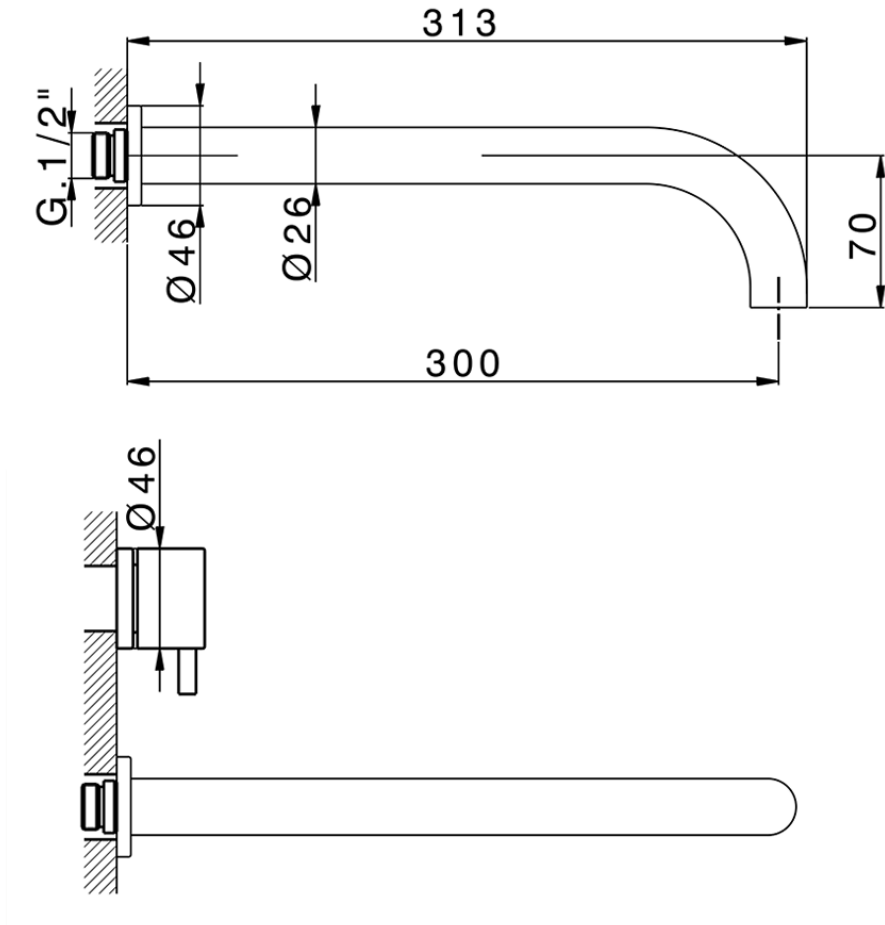

Parte esterna lavabo a parete NUOVA KIRUNA\_K2013512

K2013512

<http://www.huberitalia.com/parte-esterna-lavabo-a-parete-nuova-kiruna-k2013512>

Serie's code	Size XX
CX 1351	20-35
CF 1351	20-35
CX 0331	20-35
CF 0331	20-35
CX 0200	20-35
CF 0200	20-35
BA 1351	20-35
GS 1351	20-35
GL 1351	20-35
MN 1351	20-35
LN 1351	20-35
LV 1351	33-48
LY 1351	33-48
CU 1351	33-48
SM 1351	30-45
AA 1351	10-30
AC 1351	10-30
AR 1351	15-25
PZ 1351	10-30
RG 1351	10-30
TS 1351	10-30
VT 1351	10-30
CS 1351	10-30
WA 1351	45-68
X1 1351	33-45
X2 1351	33-45
X3 1351	33-45
X4 1351	33-45
X5 1351	33-45
RI 1351	20-35
RM 1351	20-35

Limiti di tolleranza superficie piastrelle  
 Adjustment limits for finished tile surface  
 Limites de tolérance surface carrelage  
 Fliesenoberfläche  
 Superficie del azulejo

ZB033511

<http://www.huberitalia.com/parte-incasso-lavabo-a-parete-incasso-zb033511>