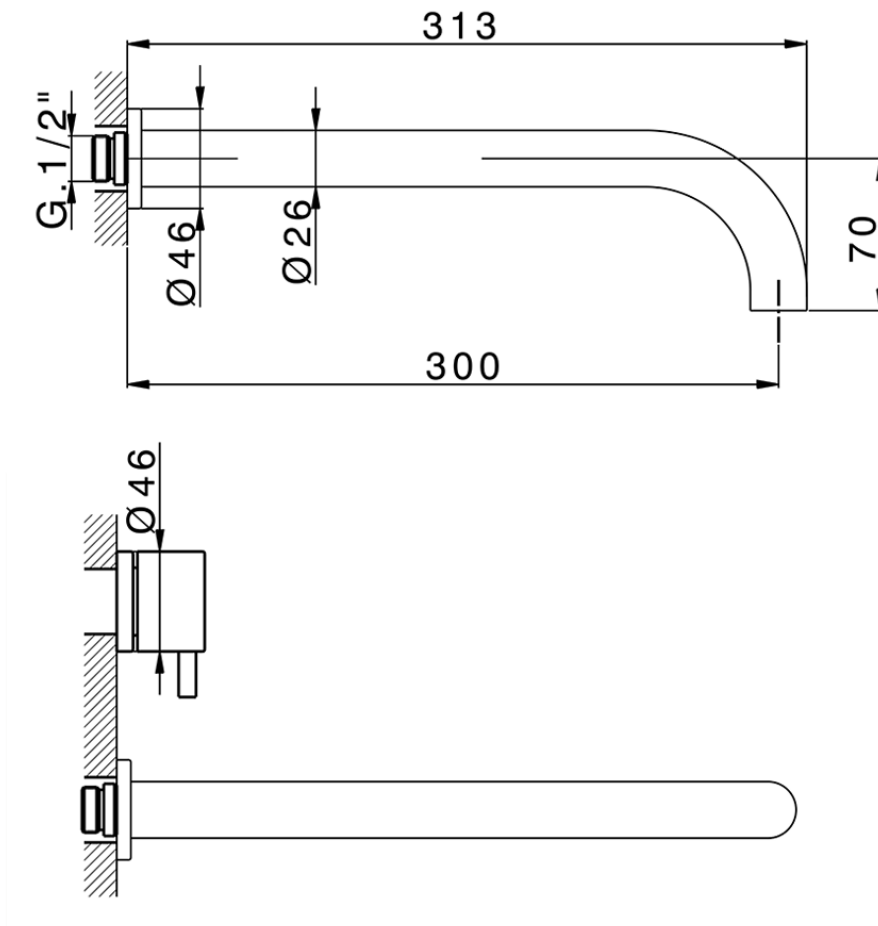

Parte esterna lavabo a parete NUOVA KIRUNA_K2013512

K2013512

<http://www.huberitalia.com/parte-esterna-lavabo-a-parete-nuova-kiruna-k2013512>

Serie's code	Size XX
CX 1351	20-35
CF 1351	20-35
CX 0331	20-35
CF 0331	20-35
CX 0200	20-35
CF 0200	20-35
BA 1351	20-35
GS 1351	20-35
GL 1351	20-35
MN 1351	20-35
LN 1351	20-35
LV 1351	33-48
LY 1351	33-48
CU 1351	33-48
SM 1351	30-45
AA 1351	10-30
AC 1351	10-30
AR 1351	15-25
PZ 1351	10-30
RG 1351	10-30
TS 1351	10-30
VT 1351	10-30
CS 1351	10-30
WA 1351	45-68
X1 1351	33-45
X2 1351	33-45
X3 1351	33-45
X4 1351	33-45
X5 1351	33-45
RI 1351	20-35
RM 1351	20-35

Limiti di tolleranza superficie piastrelle
 Adjustment limits for finished tile surface
 Limites de tolérance surface carrelage
 Fliesenoberfläche
 Superficie del azulejo

ZB033511

<http://www.huberitalia.com/parte-incasso-lavabo-a-parete-incasso-zb033511>