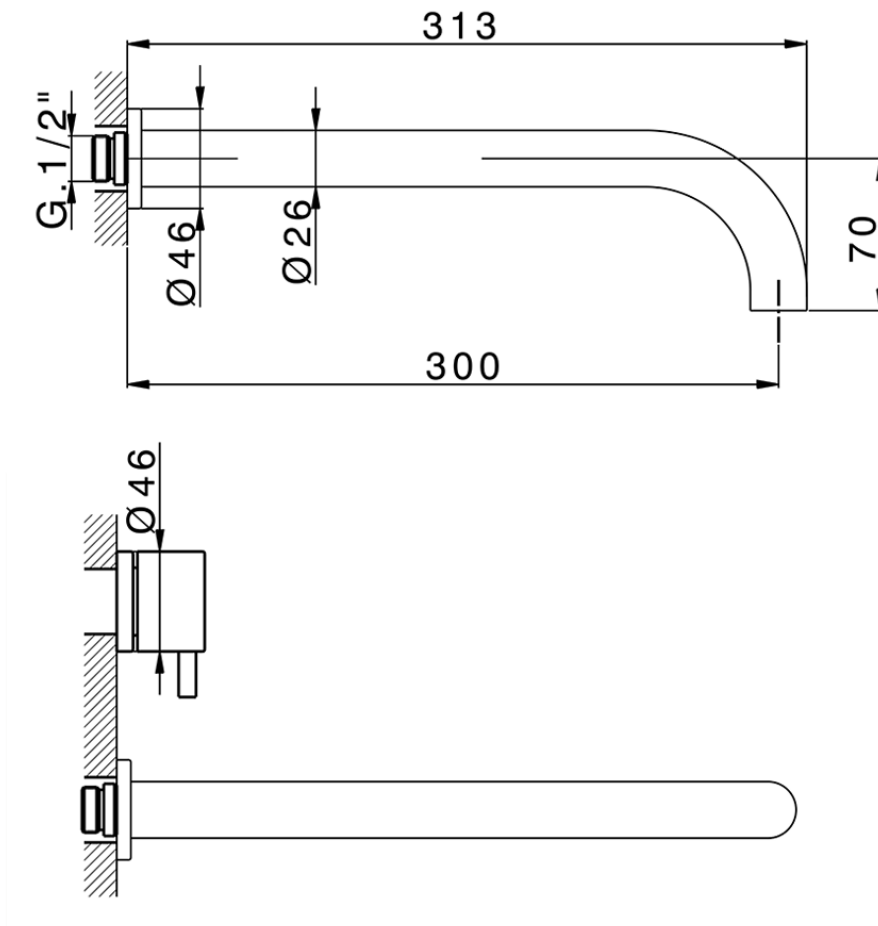

Parte esterna lavabo a parete NUOVA KIRUNA_K2013512

K2013512

<http://www.huberitalia.com/parte-esterna-lavabo-a-parete-nuova-kiruna-k2013512>

| Serie's code | Size XX |
|--------------|---------|
| CX 1351 | 20-35 |
| CF 1351 | 20-35 |
| CX 0331 | 20-35 |
| CF 0331 | 20-35 |
| CX 0200 | 20-35 |
| CF 0200 | 20-35 |
| BA 1351 | 20-35 |
| GS 1351 | 20-35 |
| GL 1351 | 20-35 |
| MN 1351 | 20-35 |
| LN 1351 | 20-35 |
| LV 1351 | 33-48 |
| LY 1351 | 33-48 |
| CU 1351 | 33-48 |
| SM 1351 | 30-45 |
| AA 1351 | 10-30 |
| AC 1351 | 10-30 |
| AR 1351 | 15-25 |
| PZ 1351 | 10-30 |
| RG 1351 | 10-30 |
| TS 1351 | 10-30 |
| VT 1351 | 10-30 |
| CS 1351 | 10-30 |
| WA 1351 | 45-68 |
| X1 1351 | 33-45 |
| X2 1351 | 33-45 |
| X3 1351 | 33-45 |
| X4 1351 | 33-45 |
| X5 1351 | 33-45 |
| RI 1351 | 20-35 |
| RM 1351 | 20-35 |

Limiti di tolleranza superficie piastrelle
 Adjustment limits for finished tile surface
 Limites de tolérance surface carrelage
 Fliesenoberfläche
 Superficie del azulejo

ZB033511

<http://www.huberitalia.com/parte-incasso-lavabo-a-parete-incasso-zb033511>