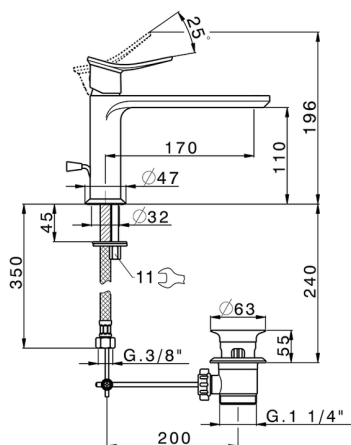

## Miscelatore monocomando lavabo HARLOCK\_HC001514

MODELLO **HC001514**

Miscelatore monocomando lavabo, con scarico automatico 1"1/4, flex inox G.3/8"

### CARATTERISTICHE

Ricambio Cartuccia **ZZ96550000**

**Cartuccia Monocomando 25 mm**

2025-04-04