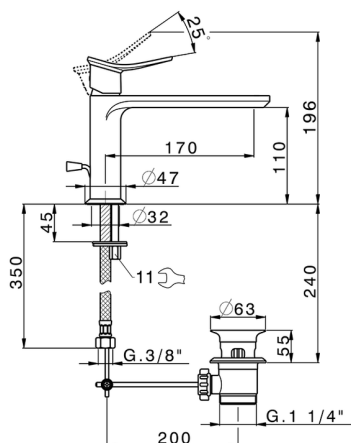

Miscelatore monocomando lavabo HARLOCK_HC001514

MODELLO **HC001514**

Miscelatore monocomando lavabo, con scarico automatico 1"1/4, flex inox G.3/8"

FINITURE DISPONIBILI

-  **21** 21 Cromo
-  **2P** 2P Oro Rosa
-  **2Q** 2Q Black Titanium
-  **40** 40 Nero Opaco
-  **4Q** 4Q Bianco Opaco
-  **6T** 6T Cromo/Nero Opaco

CARATTERISTICHE

Ricambio Cartuccia **ZZ96550000**

Cartuccia Monocomando 25 mm

2025-04-03