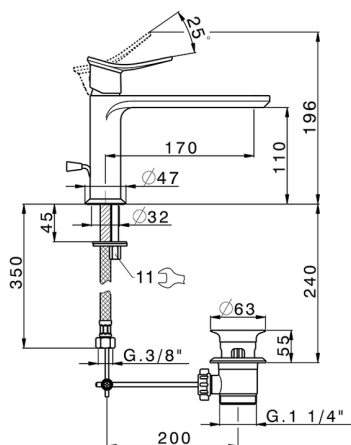

Miscelatore monocomando lavabo HARLOCK_HC001514

MODELLO **HC001514**

Miscelatore monocomando lavabo, con scarico automatico 1"1/4, flex inox G.3/8"

FINITURE DISPONIBILI

-  **21** 21 Cromo
-  **2P** 2P Oro Rosa
-  **2Q** 2Q Black Titanium
-  **40** 40 Nero Opaco
-  **4Q** 4Q Bianco Opaco
-  **6T** 6T Cromo/Nero Opaco

CARATTERISTICHE

Ricambio Cartuccia **ZZ96550000**

Cartuccia Monocomando 25 mm

2025-04-04