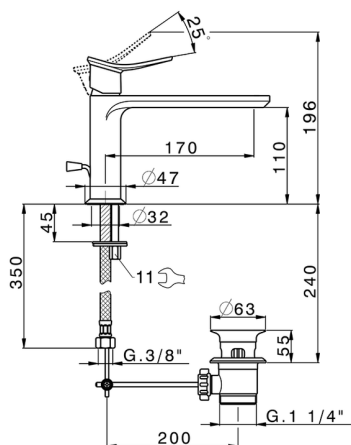

## Miscelatore monocomando lavabo HARLOCK\_HC001514

MODELLO **HC001514**

Miscelatore monocomando lavabo, con scarico automatico 1"1/4, flex inox G.3/8"

### CARATTERISTICHE

Ricambio Cartuccia **ZZ96550000**

**Cartuccia Monocomando 25 mm**

2025-04-05