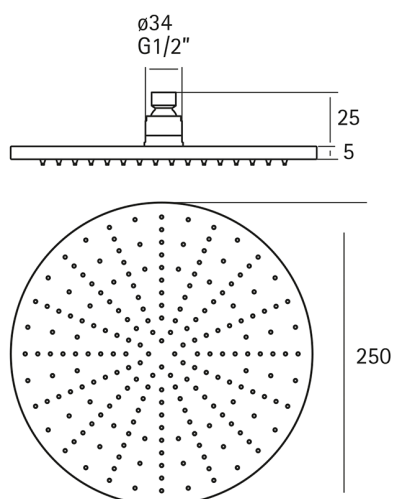

## Soffione doccia LYNOX\_SS016800

MODELLO **SS016800**

Soffione doccia, tondo D.250 mm sp.5 mm, acciaio inox, INOX AISI 316L

FINITURE DISPONIBILI

**D1** D1 Inox Spazzolato

CARATTERISTICHE

2025-04-04