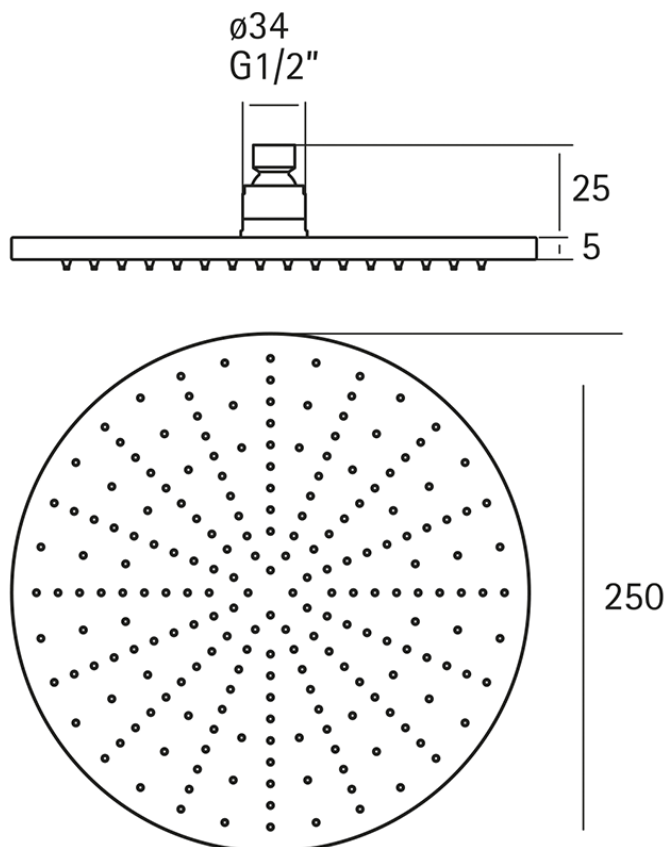

Soffione doccia LYNOX_SS016800

SS016800

<http://www.huberitalia.com/soffione-doccia-lynnox-ss016800>

2025-04-04