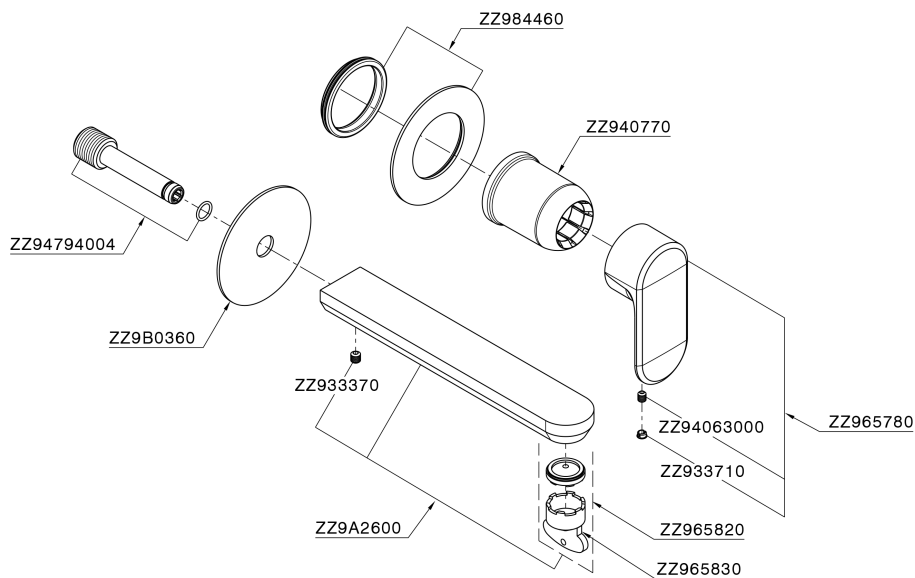

## Parte esterna monocomando lavabo a parete LEVITY\_LY005517

LY005517

<http://www.huberitalia.com/parte-esterna-monocomando-lavabo-a-parete-levity-ly005517>

Parte incasso monocomando lavabo a parete Easy-Box INCASSO\_ZB002450

ZB002450 <http://www.huberitalia.com/parte-incasso-monocomando-lavabo-a-parete-easy-box-incasso-zb002450>

2025-04-03