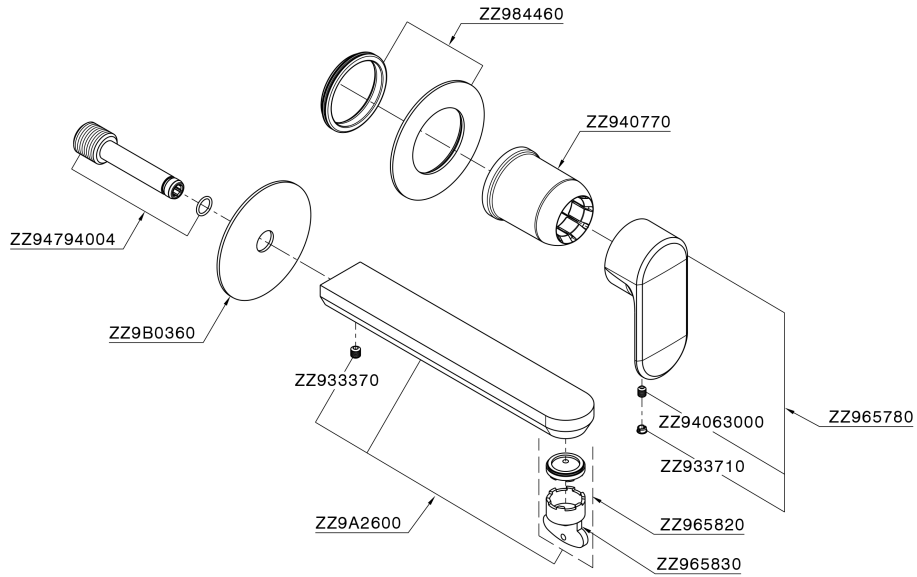

## Parte esterna monocomando lavabo a parete LEVITY\_LY005517

LY005517

<http://www.huberitalia.com/parte-esterna-monocomando-lavabo-a-parete-levity-ly005517>

**Parte incasso monocomando lavabo a parete Easy-Box INCASSO\_ZB002450**

ZB002450 <http://www.huberitalia.com/parte-incasso-monocomando-lavabo-a-parete-easy-box-incasso-zb002450>

2025-04-01